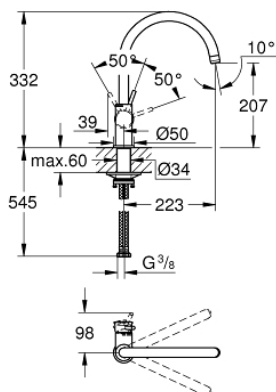

31 535 001 BAUCLASSIC СМЕСИТЕЛЬ ОДНОРЫЧАЖНЫЙ ДЛЯ МОЙКИ, DN 15

ОПИСАНИЕ ПРОДУКТА

- с высоким изливом
- монтаж на одно отверстие
- GROHE StarLight хромированное покрытие поверхности
- GROHE Longlife керамический картридж 28 мм
- GROHE Zero Изолированный водоток - вода не контактирует с металлами корпуса смесителя
- излив с аэратором
- поворотный трубкообразный излив
- угол поворота 360°
- гибкая подводка
- GROHE FastFixation Plus Система монтажа
- для установки на столешницу толщиной от 60 мм необходим крепеж 48 384 000 (приобретается отдельно)

31 535 001 **BAUCLASSIC СМЕСИТЕЛЬ ОДНОРЫЧАЖНЫЙ ДЛЯ МОЙКИ, DN 15**

31 535 001 BAUCLASSIC СМЕСИТЕЛЬ ОДНОРЫЧАЖНЫЙ ДЛЯ МОЙКИ, DN 15

ЗАПАСНЫЕ ЧАСТИ

- 1: Рычаг (Order-nr. 46814000)
 - 2: Картридж (Order-nr. 46963000)
 - 3: Аэратор (Order-nr. 13967000)
 - 4: Комплект крепежа (Order-nr. 48477000)
 - 5: Schaftbefestigung (Order-nr. 48384000)*
- * Optional accessories