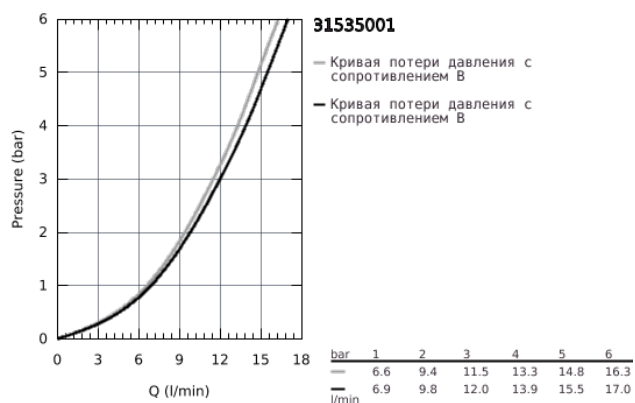

31 535 001 **BAUCLASSIC СМЕСИТЕЛЬ ОДНОРЫЧАЖНЫЙ ДЛЯ МОЙКИ, DN 15**