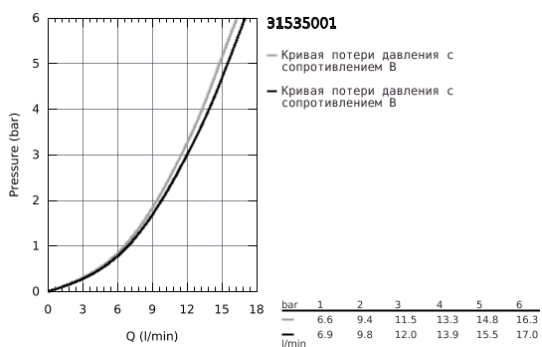

31 535 001 BAUCLASSIC СМЕСИТЕЛЬ ОДНОРЫЧАЖНЫЙ ДЛЯ МОЙКИ, DN 15

ОПИСАНИЕ ПРОДУКТА

- с высоким изливом
- монтаж на одно отверстие
- GROHE StarLight хромированное покрытие поверхности
- GROHE Longlife керамический картридж 28 мм
- GROHE Zero Изолированный водоток - вода не контактирует с металлами корпуса смесителя
- излив с аэратором
- поворотный трубкообразный излив
- угол поворота 360°
- гибкая подводка
- GROHE FastFixation Plus Система монтажа
- для установки на столешницу толщиной от 60 мм необходим крепеж 48 384 000 (приобретается отдельно)