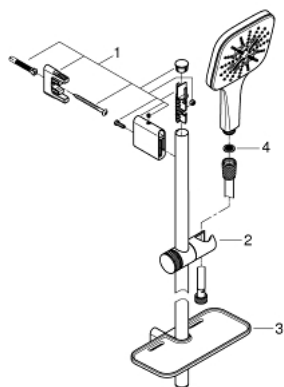

26 586 000 RAINSHOWER SMARTACTIVE 130 CUBE ДУШЕВОЙ ГАРНИТУР, 3 ВИДА СТРУЙ

ОПИСАНИЕ ПРОДУКТА

- в комплект входят:
- Rainshower SmartActive 130 Cube Ручной душ (26 550)
- душевая штанга 900 мм
- с металлическими настенными креплениями
- душевой шланг 1750 мм (28 388 000)
- GROHE EasyReach полочка
- GROHE DreamSpray превосходный поток воды
- GROHE StarLight хромированное покрытие поверхности
- GROHE FastFixation Plus (регулируемое расстояние между настенными креплениями штанги позволяет использовать для монтажа уже имеющиеся отверстия в стене)
- GROHE TileFix регулируемая глубина верхнего и нижнего креплений
- SpeedClean система против известковых отложений
- внутренний охлаждающий канал для продолжительного срока службы
- Twistfree против перекручивания шланга
- может использоваться с проточным водонагревателем

26 586 000 RAINSHOWER SMARTACTIVE 130 CUBE ДУШЕВОЙ ГАРНИТУР, 3 ВИДА СТРУЙ

26 586 000 RAINSHOWER SMARTACTIVE 130 CUBE ДУШЕВОЙ ГАРНИТУР, 3 ВИДА
СТРУЙ

ЗАПАСНЫЕ ЧАСТИ

1: Держатель душевой штанги (Order-nr. 48425000)

2: Скользящий элемент (Order-nr. 48424000)

3: Мыльница (Order-nr. 48426000)

4: Сетка (Order-nr. 0700200M)