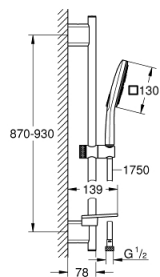

26 586 000 RAINSHOWER SMARTACTIVE 130 CUBE ДУШЕВОЙ ГАРНИТУР, 3 ВИДА СТРУЙ

ОПИСАНИЕ ПРОДУКТА

- в комплект входят:
- Rainshower SmartActive 130 Cube Ручной душ (26 550)
- душевая штанга 900 мм
- с металлическими настенными креплениями
- душевой шланг 1750 мм (28 388 000)
- GROHE EasyReach полочка
- GROHE DreamSpray превосходный поток воды
- GROHE StarLight хромированное покрытие поверхности
- GROHE FastFixation Plus (регулируемое расстояние между настенными креплениями штанги позволяет использовать для монтажа уже имеющиеся отверстия в стене)
- GROHE TileFix регулируемая глубина верхнего и нижнего креплений
- SpeedClean система против известковых отложений
- внутренний охлаждающий канал для продолжительного срока службы
- Twistfree против перекручивания шланга
- может использоваться с проточным водонагревателем

26 586 000 RAINSHOWER SMARTACTIVE 130 CUBE ДУШЕВОЙ ГАРНИТУР, 3 ВИДА СТРУЙ

26 586 000 RAINSHOWER SMARTACTIVE 130 CUBE ДУШЕВОЙ ГАРНИТУР, 3 ВИДА
СТРУЙ

ЗАПАСНЫЕ ЧАСТИ

1: Держатель душевой штанги (Order-nr. 48425000)

2: Скользящий элемент (Order-nr. 48424000)

3: Мыльница (Order-nr. 48426000)

4: Сетка (Order-nr. 0700200M)