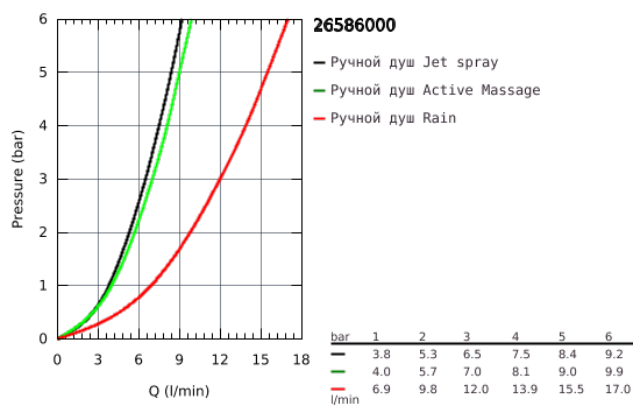

26 586 000 RAINSHOWER SMARTACTIVE 130 CUBE ДУШЕВОЙ ГАРНИТУР, 3 ВИДА СТРУЙ