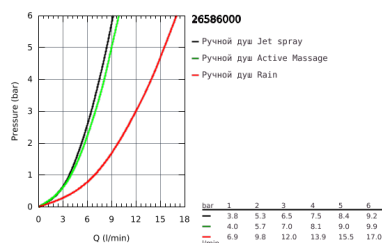

26 586 000 RAINSHOWER SMARTACTIVE 130 CUBE ДУШЕВОЙ ГАРНИТУР, 3 ВИДА СТРУЙ

ОПИСАНИЕ ПРОДУКТА

- в комплект входят:
- Rainshower SmartActive 130 Cube Ручной душ (26 550)
- душевая штанга 900 мм
- с металлическими настенными креплениями
- душевой шланг 1750 мм (28 388 000)
- GROHE EasyReach полочка
- GROHE DreamSpray превосходный поток воды
- GROHE StarLight хромированное покрытие поверхности
- GROHE FastFixation Plus (регулируемое расстояние между настенными креплениями штанги позволяет использовать для монтажа уже имеющиеся отверстия в стене)
- GROHE TileFix регулируемая глубина верхнего и нижнего креплений
- SpeedClean система против известковых отложений
- внутренний охлаждающий канал для продолжительного срока службы
- Twistfree против перекручивания шланга
- может использоваться с проточным водонагревателем