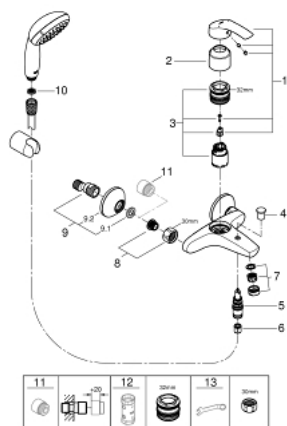

33 302 20A EUROSART СМЕСИТЕЛЬ ОДНОРЫЧАЖНЫЙ ДЛЯ ВАННЫ, DN 15

ОПИСАНИЕ ПРОДУКТА

- настенный монтаж
- металлический рычаг
- GROHE SilkMove керамический картридж 35 мм
- с ограничителем температуры
- GROHE StarLight хромированное покрытие поверхности
- регулировка расхода воды
- автоматический переключатель: ванна/душ
- аэратор
- встроенный обратный клапан в душевом отводе 1/2"
- скрытые S-образные эксцентрики
- отражатели из металла
- с защитой от обратного потока
- с душевым набором
- в комплект входят:
 - ручной душ Tempesta 100, один вид струи, 9,5 л/мин (27 923)
 - настенный держатель ручного душа (28 605)
 - душевой шланг Relaxaflex 1500 мм 1/2" x 1/2" (28 151)

33 302 20A EUROSART СМЕСИТЕЛЬ ОДНОРЫЧАЖНЫЙ ДЛЯ ВАННЫ, DN 15

ЗАПАСНЫЕ ЧАСТИ

- 1: Рычаг (Order-nr. 46898000)
- 2: Колпак (Order-nr. 46899000)
- 3: Картридж (Order-nr. 46374000)
- 4: Кнопка переключателя (Order-nr. 65648000)
- 5: Переключатель (Order-nr. 65655000)
- 6: Обратный клапан (Order-nr. 08565000)
- 7: Аэратор (Order-nr. 13952000)
- 8: Резьбовое соединение
подключения 1/2" (Order-nr. 45044000)
- 9: S-образный эксцентрик (Order-nr. 12075000)
- 9.1: Уплотнение (Order-nr. 0138600M)
- 9.2: Розетка (Order-nr. 0221000M)
- 10: Сетка (Order-nr. 0700200M)
- 11: Удлинение 3/4", 20 мм (Order-nr. 0713000M)*
- 12: Ключ (Order-nr. 19332000)*
- 13: Ключ (Order-nr. 19377000)*