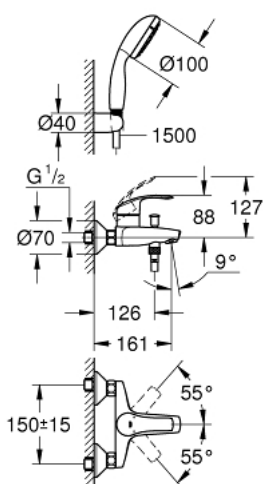

33 302 20A EUROSART СМЕСИТЕЛЬ ОДНОРЫЧАЖНЫЙ ДЛЯ ВАННЫ, DN 15

ОПИСАНИЕ ПРОДУКТА

- настенный монтаж
- металлический рычаг
- GROHE SilkMove керамический картридж 35 мм
- с ограничителем температуры
- GROHE StarLight хромированное покрытие поверхности
- регулировка расхода воды
- автоматический переключатель: ванна/душ
- аэратор
- встроенный обратный клапан в душевом отводе 1/2"
- скрытые S-образные эксцентрики
- отражатели из металла
- с защитой от обратного потока
- с душевым набором
- в комплект входят:
 - ручной душ Tempesta 100, один вид струи, 9,5 л/мин (27 923)
 - настенный держатель ручного душа (28 605)
 - душевой шланг Relaxaflex 1500 мм 1/2" x 1/2" (28 151)

33 302 20A EUROSART СМЕСИТЕЛЬ ОДНОРЫЧАЖНЫЙ ДЛЯ ВАННЫ, DN 15

ЗАПАСНЫЕ ЧАСТИ

- 1: Рычаг (Order-nr. 46898000)
- 2: Колпак (Order-nr. 46899000)
- 3: Картридж (Order-nr. 46374000)
- 4: Кнопка переключателя (Order-nr. 65648000)
- 5: Переключатель (Order-nr. 65655000)
- 6: Обратный клапан (Order-nr. 08565000)
- 7: Аэратор (Order-nr. 13952000)
- 8: Резьбовое соединение
подключения 1/2" (Order-nr. 45044000)
- 9: S-образный эксцентрик (Order-nr. 12075000)
- 9.1: Уплотнение (Order-nr. 0138600M)
- 9.2: Розетка (Order-nr. 0221000M)
- 10: Сетка (Order-nr. 0700200M)
- 11: Удлинение 3/4", 20 мм (Order-nr. 0713000M)*
- 12: Ключ (Order-nr. 19332000)*
- 13: Ключ (Order-nr. 19377000)*