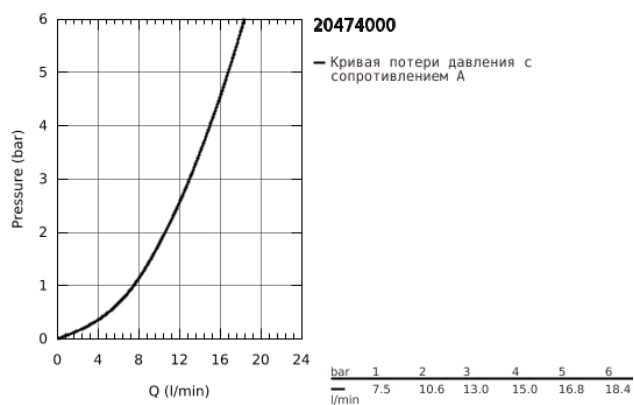

20 474 000 BAUEDGE СМЕСИТЕЛЬ ДЛЯ РАКОВИНЫ НА ДВА ОТВЕРСТИЯ

ОПИСАНИЕ ПРОДУКТА

- настенный монтаж
- в комплект входят:
- комплект верхней монтажной части со встраиваемой частью
- металлический рычаг
- GROHE Longlife керамический картридж 35 мм
- GROHE StarLight хромированное покрытие поверхности
- аэратор
- размер по осям 110 мм
- вынос 171 мм

20 474 000 BAUEDGE СМЕСИТЕЛЬ ДЛЯ РАКОВИНЫ НА ДВА ОТВЕРСТИЯ

ЗАПАСНЫЕ ЧАСТИ

1: Рычаг (Order-nr. 46811000)

2: Аэратор (Order-nr. 13929000)

3: Удлинение (Order-nr. 46627000)*

* Optional accessories