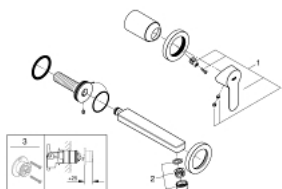

20 474 000 BAUEDGE СМЕСИТЕЛЬ ДЛЯ РАКОВИНЫ НА ДВА ОТВЕРСТИЯ

ОПИСАНИЕ ПРОДУКТА

- настенный монтаж
- в комплект входят:
- комплект верхней монтажной части со встраиваемой частью
- металлический рычаг
- GROHE Longlife керамический картридж 35 мм
- GROHE StarLight хромированное покрытие поверхности
- аэратор
- размер по осям 110 мм
- вынос 171 мм

20 474 000 BAUEDGE СМЕСИТЕЛЬ ДЛЯ РАКОВИНЫ НА ДВА ОТВЕРСТИЯ

ЗАПАСНЫЕ ЧАСТИ

1: Рычаг (Order-nr. 46811000)

2: Аэратор (Order-nr. 13929000)

3: Удлинение (Order-nr. 46627000)*

* Optional accessories