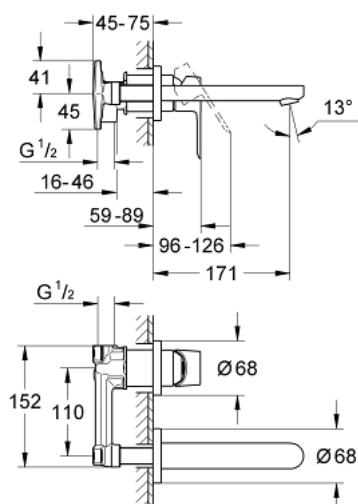

20 474 000 BAUEDGE СМЕСИТЕЛЬ ДЛЯ РАКОВИНЫ НА ДВА ОТВЕРСТИЯ

ОПИСАНИЕ ПРОДУКТА

- настенный монтаж
- в комплект входят:
- комплект верхней монтажной части со встраиваемой частью
- металлический рычаг
- GROHE Longlife керамический картридж 35 мм
- GROHE StarLight хромированное покрытие поверхности
- аэратор
- размер по осям 110 мм
- вынос 171 мм

20 474 000 BAUEDGE СМЕСИТЕЛЬ ДЛЯ РАКОВИНЫ НА ДВА ОТВЕРСТИЯ

ЗАПАСНЫЕ ЧАСТИ

1: Рычаг (Order-nr. 46811000)

2: Аэратор (Order-nr. 13929000)

3: Удлинение (Order-nr. 46627000)*

* Optional accessories