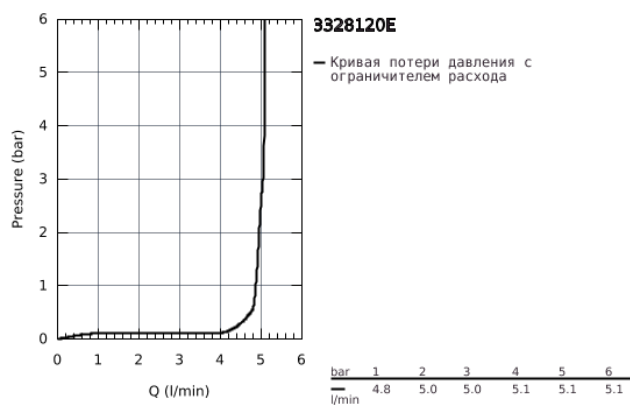

33 281 20E EUROSMART СМЕСИТЕЛЬ ОДНОРЫЧАЖНЫЙ ДЛЯ МОЙКИ, DN 15

ОПИСАНИЕ ПРОДУКТА

- с низким изливом
- монтаж на одно отверстие
- GROHE StarLight хромированное покрытие поверхности
- GROHE SilkMove керамический картридж 35 мм
- GROHE EcoJoy 5,7 л/мин - аэратор с возможностью демонтажа без инструментов (с помощью монеты)
- регулировка расхода воды
- встроенный ограничитель температуры
- поворотный литой излив
- угол поворота 140°
- GROHE Zero Изолированный водоток - вода не контактирует с металлами корпуса смесителя
- гибкая подводка
- система быстрого монтажа

33 281 20E EUROSMART СМЕСИТЕЛЬ ОДНОРЫЧАЖНЫЙ ДЛЯ МОЙКИ, DN 15

33 281 20E EUROSMART СМЕСИТЕЛЬ ОДНОРЫЧАЖНЫЙ ДЛЯ МОЙКИ, DN 15

SPARE PARTS

- 1: Рычаг (Order-nr. 46897000)
- 2: Колпак (Order-nr. 46492000)
- 3: Screw ring (Order-nr. 46815000)
- 4: Картридж (Order-nr. 46374000)
- 5: Регулятор струи (Order-nr. 48377000)
- 6: Обратное резьбовое соединение (Order-nr. 46249000)
- 7: Монтажный ключ (Order-nr. 19017000)*
- 8: Ключ (Order-nr. 19332000)*