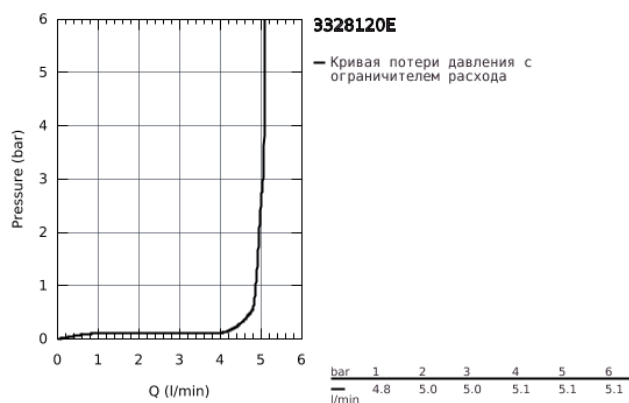

33 281 20E EUROSMART СМЕСИТЕЛЬ ОДНОРЫЧАЖНЫЙ ДЛЯ МОЙКИ, DN 15

ОПИСАНИЕ ПРОДУКТА

- с низким изливом
- монтаж на одно отверстие
- GROHE StarLight хромированное покрытие поверхности
- GROHE SilkMove керамический картридж 35 мм
- GROHE EcoJoy 5,7 л/мин - аэратор с возможностью демонтажа без инструментов (с помощью монеты)
- регулировка расхода воды
- встроенный ограничитель температуры
- поворотный литой излив
- угол поворота 140°
- GROHE Zero Изолированный водоток - вода не контактирует с металлами корпуса смесителя
- гибкая подводка
- система быстрого монтажа

33 281 20E EUROSMART СМЕСИТЕЛЬ ОДНОРЫЧАЖНЫЙ ДЛЯ МОЙКИ, DN 15

33 281 20E EUROSMART СМЕСИТЕЛЬ ОДНОРЫЧАЖНЫЙ ДЛЯ МОЙКИ, DN 15

SPARE PARTS

- 1: Рычаг (Order-nr. 46897000)
- 2: Колпак (Order-nr. 46492000)
- 3: Screw ring (Order-nr. 46815000)
- 4: Картридж (Order-nr. 46374000)
- 5: Регулятор струи (Order-nr. 48377000)
- 6: Обратное резьбовое соединение (Order-nr. 46249000)
- 7: Монтажный ключ (Order-nr. 19017000)*
- 8: Ключ (Order-nr. 19332000)*