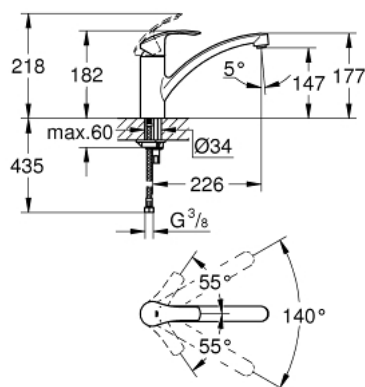

33 281 20E EUROSMART СМЕСИТЕЛЬ ОДНОРЫЧАЖНЫЙ ДЛЯ МОЙКИ, DN 15

ОПИСАНИЕ ПРОДУКТА

- с низким изливом
- монтаж на одно отверстие
- GROHE StarLight хромированное покрытие поверхности
- GROHE SilkMove керамический картридж 35 мм
- GROHE EcoJoy 5,7 л/мин - аэратор с возможностью демонтажа без инструментов (с помощью монеты)
- регулировка расхода воды
- встроенный ограничитель температуры
- поворотный литой излив
- угол поворота 140°
- GROHE Zero Изолированный водоток - вода не контактирует с металлами корпуса смесителя
- гибкая подводка
- система быстрого монтажа

33 281 20E EUROSMART СМЕСИТЕЛЬ ОДНОРЫЧАЖНЫЙ ДЛЯ МОЙКИ, DN 15

33 281 20E EUROSMART СМЕСИТЕЛЬ ОДНОРЫЧАЖНЫЙ ДЛЯ МОЙКИ, DN 15

SPARE PARTS

- 1: Рычаг (Order-nr. 46897000)
- 2: Колпак (Order-nr. 46492000)
- 3: Screw ring (Order-nr. 46815000)
- 4: Картридж (Order-nr. 46374000)
- 5: Регулятор струи (Order-nr. 48377000)
- 6: Обратное резьбовое соединение (Order-nr. 46249000)
- 7: Монтажный ключ (Order-nr. 19017000)*
- 8: Ключ (Order-nr. 19332000)*