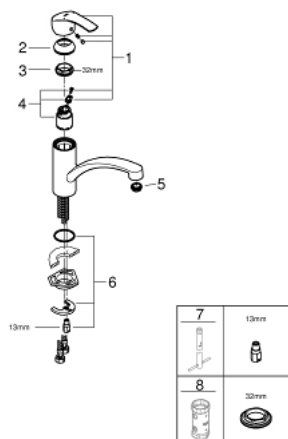

33 281 20E EUROSMART СМЕСИТЕЛЬ ОДНОРЫЧАЖНЫЙ ДЛЯ МОЙКИ, DN 15

ОПИСАНИЕ ПРОДУКТА

- с низким изливом
- монтаж на одно отверстие
- GROHE StarLight хромированное покрытие поверхности
- GROHE SilkMove керамический картридж 35 мм
- GROHE EcoJoy 5,7 л/мин - аэратор с возможностью демонтажа без инструментов (с помощью монеты)
- регулировка расхода воды
- встроенный ограничитель температуры
- поворотный литой излив
- угол поворота 140°
- GROHE Zero Изолированный водоток - вода не контактирует с металлами корпуса смесителя
- гибкая подводка
- система быстрого монтажа

33 281 20E EUROSMART СМЕСИТЕЛЬ ОДНОРЫЧАЖНЫЙ ДЛЯ МОЙКИ, DN 15

33 281 20E EUROSMART СМЕСИТЕЛЬ ОДНОРЫЧАЖНЫЙ ДЛЯ МОЙКИ, DN 15

SPARE PARTS

- 1: Рычаг (Order-nr. 46897000)
- 2: Колпак (Order-nr. 46492000)
- 3: Screw ring (Order-nr. 46815000)
- 4: Картридж (Order-nr. 46374000)
- 5: Регулятор струи (Order-nr. 48377000)
- 6: Обратное резьбовое соединение (Order-nr. 46249000)
- 7: Монтажный ключ (Order-nr. 19017000)*
- 8: Ключ (Order-nr. 19332000)*