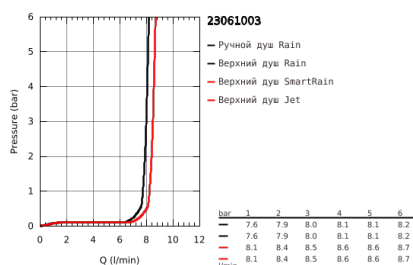

## 23 061 003 EUPHORIA SYSTEM 260 ДУШЕВАЯ СИСТЕМА С ОДНОРЫЧАЖНЫМ СМЕСИТЕЛЕМ НАСТЕННОГО МОНТАЖА