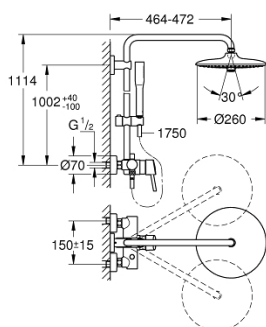

### ОПИСАНИЕ ПРОДУКТА

- в комплект входят:
- горизонтальный поворотный душевой кронштейн 450 мм
- однорычажный смеситель для душа с переключателем
- выбор между:
- Euphoria 260 Верхний душ (26 457)
- 3 вида струй:
- Rain, SmartRain, Jet
- с шаровым шарниром
- угол поворота  $\pm 15^\circ$
- ручной душ Euphoria Cosmopolitan Stick (27 400)
- душевая струя
- Rain
- регулируется по высоте с помощью скользящего элемента
- душевой шланг 1750 мм (28 388 000)
- GROHE SilkMove керамический картридж  $\varnothing 46$  мм
- GROHE DreamSpray превосходный поток воды
- GROHE StarLight хромированное покрытие поверхности
- GROHE EcoJoy ограничитель расхода воды 9,5 л/мин
- GROHE FastFixation быстрый монтаж за счет регулируемого верхнего крепления
- внутренний охлаждающий канал для продолжительного срока службы
- SpeedClean система против известковых отложений
- Twistfree против перекручивания шланга
- совместим с проточным водонагревателем только выше 18 кВт/ч, а также с накопительным водонагревателем (см. Техническую информацию)
- минимальный расход воды 7л/мин
- минимальное давление 1,0 бар
- профессиональная серия