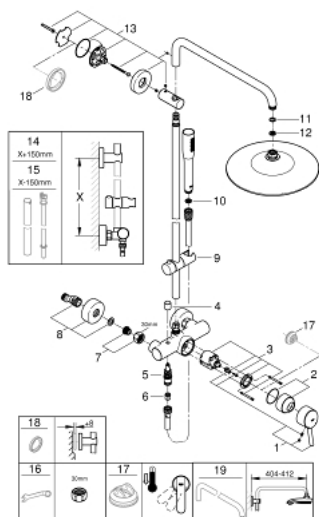

### ЗАПАСНЫЕ ЧАСТИ

- 1: Рычаг (Order-nr. 46723000)
  - 2: Колпак (Order-nr. 46025000)
  - 3: Картридж (Order-nr. 46048000)
  - 4: Кнопка переключателя (Order-nr. 64309000)
  - 5: Переключатель (Order-nr. 65655000)
  - 6: Обратный клапан (Order-nr. 08565000)
  - 7: Резьбовое соединение подключения 1/2" (Order-nr. 45044000)
  - 7.1: O-кольцо Ø15 x Ø2 (Order-nr. 0311900M)
  - 8: S-образный эксцентрик (Order-nr. 12662000)
  - 9: Скользящий элемент (Order-nr. 12140000)
  - 10: Сетка (Order-nr. 0700200M)
  - 11: Уплотнение Ø18,5 x Ø12 x 2 (Order-nr. 0138900M)
  - 12: Сетка (Order-nr. 48007000)
  - 13: Держатель душевой штанги (Order-nr. 48279000)
  - 14: Душевая штанга для переоснащения (Order-nr. 48514000)\*
  - 15: Душевая штанга для переоснащения (Order-nr. 48515000)\*
  - 16: Ключ (Order-nr. 19377000)\*
  - 17: Ограничитель температуры (Order-nr. 46375000)\*
  - 18: Душевая штанга для переоснащения (Order-nr. 48054000)\*
  - 19: Душевой кронштейн для душевой системы (Order-nr. 14047000)\*
- \* Optional accessories