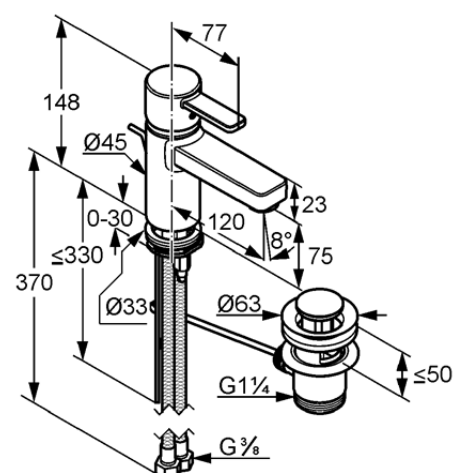

Изделие: **KLUDI ZENTA XL**
однорычажный смеситель на умывальник
DN 10

Номер артикула: **38 260 91 75**

Поверхность: **белый/хром**

Описание изделия:

литой рычаг
монтаж на одно отверстие
класс расхода воды Z
аэратор s-pointer Eco M 24 x 1
керамический картридж с ограничителем горячей воды
донный клапан G 1 1/4
система быстрого монтажа
гибкая подводка G 3/8
класс шума I

Дополнительная информация:

Класс расхода воды Z:
макс. расход воды до 9 л/мин. при давлении 3 бара

Класс шума I:
макс. 20 дБ при давлении 3 бара

Фото продукта

Размеры