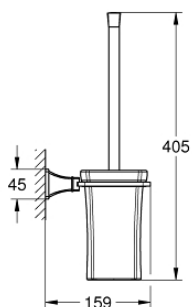

40 632 IG0 GRANDERA ТУАЛЕТНЫЙ ЁРШИК С ДЕРЖАТЕЛЕМ

ОПИСАНИЕ ПРОДУКТА

- материал: керамика
- GROHE StarLight хромированное покрытие поверхности

40 632 IG0 GRANDERA ТУАЛЕТНЫЙ ЁРШИК С ДЕРЖАТЕЛЕМ

ЗАПАСНЫЕ ЧАСТИ

- 1: головка ёршика (Order-nr. 40672IG0)
- 1.1: Запасная головка ёршика (Order-nr. 40673000)
- 2: Запасной стакан (Order-nr. 40671000)