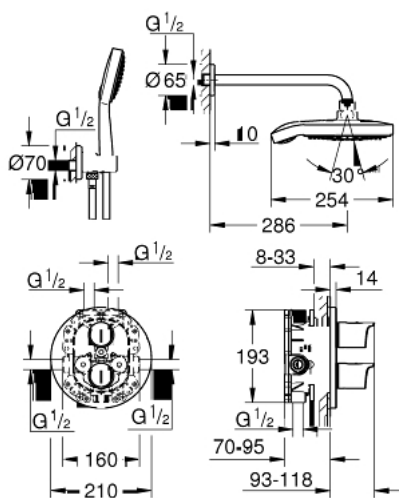

34 283 001 GROHTHERM 2000 НАБОР ДЛЯ КОМПЛЕКТАЦИИ ДУША С POWER&SOUL COSMOPOLITAN 190

ОПИСАНИЕ ПРОДУКТА

- в комплект входят:
- со встроенным переключателем на 2 положения (19 355 001)
- GROHE Rapido T термостатический смеситель для скрытого монтажа (35 500)
- Power&Soul Cosmopolitan Верхний душ (27 764 000)
- душевой кронштейн (28 576 000)
- Ручной душ Power&Soul Cosmopolitan 115 (27 660 000)
- подключение для душевого шланга со встроенным держателем для душа (28 628 000)
- душевой шланг Silverflex 1.500 мм (28 364)
- минимальное давление 1,0 бар

34 283 001 GROHTHERM 2000 НАБОР ДЛЯ КОМПЛЕКТАЦИИ ДУША С POWER&SOUL COSMOPOLITAN 190

ЗАПАСНЫЕ ЧАСТИ

- 1: Рычаг (Order-nr. 47920000)
- 1.1: Заглушка (Order-nr. 4791900M)
- 2: Отсекающая ручка (Order-nr. 47921000)
- 2.1: Заглушка (Order-nr. 4791900M)
- 3: Розетка (Order-nr. 47810000)
- 4: Ограничительное кольцо (Order-nr. 47922000)
- 5: Aquadimmer (Order-nr. 47364000)
- 6: Компактный термостатический картридж 3/4" (Order-nr. 47483000)
- 7: Крепежное кольцо (Order-nr. 47765000)
- 8: Обратный клапан (Order-nr. 47753000)
- 9: Уплотнение Ø18,5 x Ø12 x 2 (Order-nr. 0138900M)
- 10: Сетка (Order-nr. 0676800M)
- 11: Розетка (Order-nr. 11741000)
- 12: Сетка (Order-nr. 0700200M)
- 13: Набор удлинителей 27,5 мм (Order-nr. 47781000)*
- 14: Ключ (Order-nr. 19332000)*
- * Optional accessories