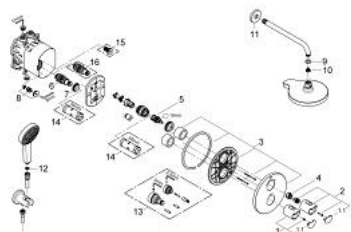

34 283 001 GROHTHERM 2000 НАБОР ДЛЯ КОМПЛЕКТАЦИИ ДУША С POWER&SOUL COSMOPOLITAN 190

ОПИСАНИЕ ПРОДУКТА

- в комплект входят:
- со встроенным переключателем на 2 положения (19 355 001)
- GROHE Rapido T термостатический смеситель для скрытого монтажа (35 500)
- Power&Soul Cosmopolitan Верхний душ (27 764 000)
- душевой кронштейн (28 576 000)
- Ручной душ Power&Soul Cosmopolitan 115 (27 660 000)
- подключение для душевого шланга со встроенным держателем для душа (28 628 000)
- душевой шланг Silverflex 1.500 мм (28 364)
- минимальное давление 1,0 бар

34 283 001 GROHTHERM 2000 НАБОР ДЛЯ КОМПЛЕКТАЦИИ ДУША С POWER&SOUL COSMOPOLITAN 190

ЗАПАСНЫЕ ЧАСТИ

- 1: Рычаг (Order-nr. 47920000)
- 1.1: Заглушка (Order-nr. 4791900M)
- 2: Отсекающая ручка (Order-nr. 47921000)
- 2.1: Заглушка (Order-nr. 4791900M)
- 3: Розетка (Order-nr. 47810000)
- 4: Ограничительное кольцо (Order-nr. 47922000)
- 5: Aquadimmer (Order-nr. 47364000)
- 6: Компактный термостатический картридж 3/4" (Order-nr. 47483000)
- 7: Крепежное кольцо (Order-nr. 47765000)
- 8: Обратный клапан (Order-nr. 47753000)
- 9: Уплотнение Ø18,5 x Ø12 x 2 (Order-nr. 0138900M)
- 10: Сетка (Order-nr. 0676800M)
- 11: Розетка (Order-nr. 11741000)
- 12: Сетка (Order-nr. 0700200M)
- 13: Набор удлинителей 27,5 мм (Order-nr. 47781000)*
- 14: Ключ (Order-nr. 19332000)*
- * Optional accessories