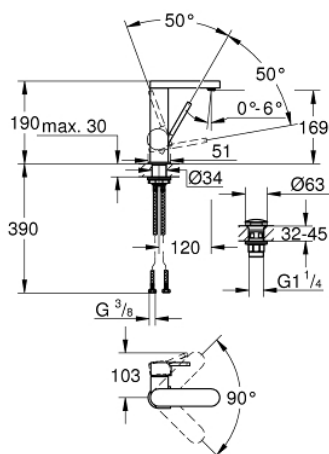

23 872 003 GROHE PLUS СМЕСИТЕЛЬ ОДНОРЫЧАЖНЫЙ ДЛЯ РАКОВИНЫ, DN 15 M-SIZE

ОПИСАНИЕ ПРОДУКТА

- монтаж на одно отверстие
- металлический рычаг
- GROHE SilkMove керамический картридж 28 мм
- с ограничителем температуры
- GROHE StarLight хромированное покрытие поверхности
- GROHE EcoJoy SpeedClean аэратор с ограничением расхода воды 5,7 л/мин
- GROHE AquaGuide регулируемый аэратор
- система быстрого монтажа
- поворотный излив с удобным возвратным механизмом
- диапазон поворота 90°
- с нажимным донным клапаном 1 1/4"
- гибкая подводка

23 872 003 GROHE PLUS СМЕСИТЕЛЬ ОДНОРЫЧАЖНЫЙ ДЛЯ РАКОВИНЫ, DN 15
M-SIZE

23 872 003 **GROHE PLUS СМЕСИТЕЛЬ ОДНОРЫЧАЖНЫЙ ДЛЯ РАКОВИНЫ, DN 15
M-SIZE**

ЗАПАСНЫЕ ЧАСТИ

- 1: Картридж (Order-nr. 46963000)
- 2: Аэратор (Order-nr. 48449000)
- 3: Schaftbefestigung (Order-nr. 48384000)
- 4: Сливной нажимной гарнитур (Order-nr. 65807000)