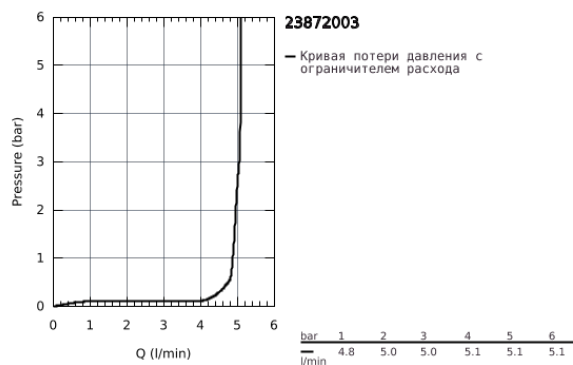

23 872 003 GROHE PLUS СМЕСИТЕЛЬ ОДНОРЫЧАЖНЫЙ ДЛЯ РАКОВИНЫ, DN 15 M-SIZE

ОПИСАНИЕ ПРОДУКТА

- монтаж на одно отверстие
- металлический рычаг
- GROHE SilkMove керамический картридж 28 мм
- с ограничителем температуры
- GROHE StarLight хромированное покрытие поверхности
- GROHE EcoJoy SpeedClean аэратор с ограничением расхода воды 5,7 л/мин
- GROHE AquaGuide регулируемый аэратор
- система быстрого монтажа
- поворотный излив с удобным возвратным механизмом
- диапазон поворота 90°
- с нажимным донным клапаном 1 1/4"
- гибкая подводка

23 872 003 GROHE PLUS СМЕСИТЕЛЬ ОДНОРЫЧАЖНЫЙ ДЛЯ РАКОВИНЫ, DN 15
M-SIZE

23 872 003 **GROHE PLUS СМЕСИТЕЛЬ ОДНОРЫЧАЖНЫЙ ДЛЯ РАКОВИНЫ, DN 15
M-SIZE**

ЗАПАСНЫЕ ЧАСТИ

- 1: Картридж (Order-nr. 46963000)
- 2: Аэратор (Order-nr. 48449000)
- 3: Schaftbefestigung (Order-nr. 48384000)
- 4: Сливной нажимной гарнитур (Order-nr. 65807000)