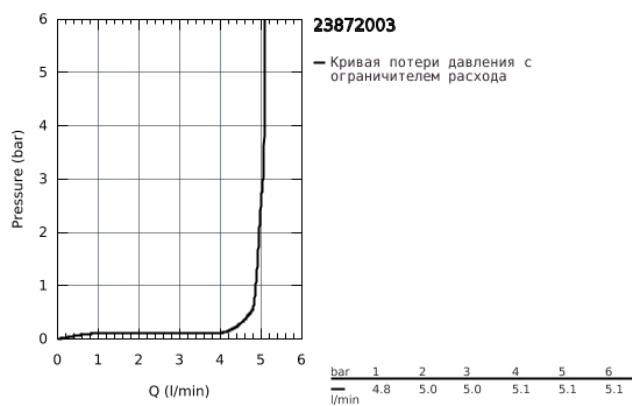

23 872 003 GROHE PLUS СМЕСИТЕЛЬ ОДНОРЫЧАЖНЫЙ ДЛЯ РАКОВИНЫ, DN 15 M-SIZE

ОПИСАНИЕ ПРОДУКТА

- монтаж на одно отверстие
- металлический рычаг
- GROHE SilkMove керамический картридж 28 мм
- с ограничителем температуры
- GROHE StarLight хромированное покрытие поверхности
- GROHE EcoJoy SpeedClean аэратор с ограничением расхода воды 5,7 л/мин
- GROHE AquaGuide регулируемый аэратор
- система быстрого монтажа
- поворотный излив с удобным возвратным механизмом
- диапазон поворота 90°
- с нажимным донным клапаном 1 1/4"
- гибкая подводка

23 872 003 GROHE PLUS СМЕСИТЕЛЬ ОДНОРЫЧАЖНЫЙ ДЛЯ РАКОВИНЫ, DN 15
M-SIZE

23 872 003 **GROHE PLUS СМЕСИТЕЛЬ ОДНОРЫЧАЖНЫЙ ДЛЯ РАКОВИНЫ, DN 15
M-SIZE**

ЗАПАСНЫЕ ЧАСТИ

- 1: Картридж (Order-nr. 46963000)
- 2: Аэратор (Order-nr. 48449000)
- 3: Schaftbefestigung (Order-nr. 48384000)
- 4: Сливной нажимной гарнитур (Order-nr. 65807000)