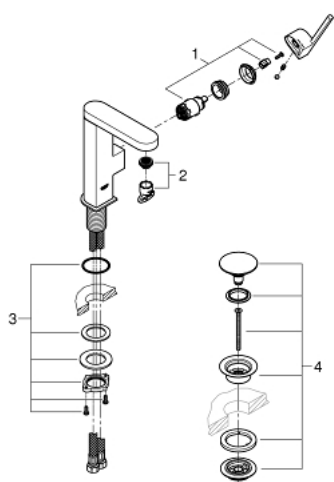

23 872 003 GROHE PLUS СМЕСИТЕЛЬ ОДНОРЫЧАЖНЫЙ ДЛЯ РАКОВИНЫ, DN 15 M-SIZE

ОПИСАНИЕ ПРОДУКТА

- монтаж на одно отверстие
- металлический рычаг
- GROHE SilkMove керамический картридж 28 мм
- с ограничителем температуры
- GROHE StarLight хромированное покрытие поверхности
- GROHE EcoJoy SpeedClean аэратор с ограничением расхода воды 5,7 л/мин
- GROHE AquaGuide регулируемый аэратор
- система быстрого монтажа
- поворотный излив с удобным возвратным механизмом
- диапазон поворота 90°
- с нажимным донным клапаном 1 1/4"
- гибкая подводка

23 872 003 GROHE PLUS СМЕСИТЕЛЬ ОДНОРЫЧАЖНЫЙ ДЛЯ РАКОВИНЫ, DN 15
M-SIZE

23 872 003 **GROHE PLUS СМЕСИТЕЛЬ ОДНОРЫЧАЖНЫЙ ДЛЯ РАКОВИНЫ, DN 15
M-SIZE**

ЗАПАСНЫЕ ЧАСТИ

- 1: Картридж (Order-nr. 46963000)
- 2: Аэратор (Order-nr. 48449000)
- 3: Schaftbefestigung (Order-nr. 48384000)
- 4: Сливной нажимной гарнитур (Order-nr. 65807000)