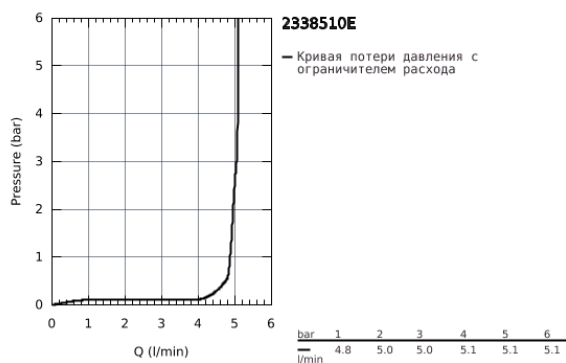

23 385 10E **CONCETTO СМЕСИТЕЛЬ ОДНОРЫЧАЖНЫЙ ДЛЯ РАКОВИНЫ, DN 15 S-SIZE**

ОПИСАНИЕ ПРОДУКТА

- металлический рычаг
- монтаж на одно отверстие
- GROHE SilkMove ES Керамический картридж 28 мм с энергосберегающей функцией (подача холодной воды при центральном положении рычага)
- регулировка расхода воды
- с ограничителем температуры
- GROHE StarLight хромированное покрытие поверхности
- GROHE EcoJoy - 5,7 л/мин
- GROHE FastFixation система быстрого монтажа
- гладкий корпус
- гибкая подводка

Certificate NF - Classement E00 Ch3 A3 U3

23 385 10E CONCEPTO СМЕСИТЕЛЬ ОДНОРЫЧАЖНЫЙ ДЛЯ РАКОВИНЫ, DN 15 S-SIZE

ЗАПАСНЫЕ ЧАСТИ

- 1: Рычаг (Order-nr. 46869000)
 - 2: Крепежное кольцо (Order-nr. 46715000)
 - 3: Картридж (Order-nr. 46580000)
 - 4: Аэратор (Order-nr. 13935000)
 - 5: Обратное резьбовое соединение (Order-nr. 46249000)
 - 6: Монтажный ключ (Order-nr. 19017000)*
 - 7: Основа (Order-nr. 48165000)*
- * Optional accessories