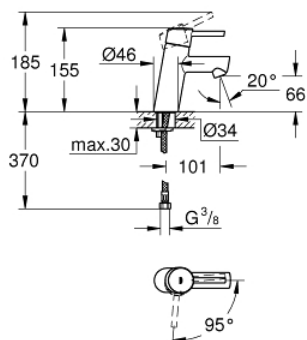

23 385 10E **CONCETTO СМЕСИТЕЛЬ ОДНОРЫЧАЖНЫЙ ДЛЯ РАКОВИНЫ, DN 15 S-SIZE**

ОПИСАНИЕ ПРОДУКТА

- металлический рычаг
- монтаж на одно отверстие
- GROHE SilkMove ES Керамический картридж 28 мм с энергосберегающей функцией (подача холодной воды при центральном положении рычага)
- регулировка расхода воды
- с ограничителем температуры
- GROHE StarLight хромированное покрытие поверхности
- GROHE EcoJoy - 5,7 л/мин
- GROHE FastFixation система быстрого монтажа
- гладкий корпус
- гибкая подводка

Certificate NF - Classement E00 Ch3 A3 U3

23 385 10E CONCEPTO СМЕСИТЕЛЬ ОДНОРЫЧАЖНЫЙ ДЛЯ РАКОВИНЫ, DN 15 S-SIZE

ЗАПАСНЫЕ ЧАСТИ

- 1: Рычаг (Order-nr. 46869000)
 - 2: Крепежное кольцо (Order-nr. 46715000)
 - 3: Картридж (Order-nr. 46580000)
 - 4: Аэратор (Order-nr. 13935000)
 - 5: Обратное резьбовое соединение (Order-nr. 46249000)
 - 6: Монтажный ключ (Order-nr. 19017000)*
 - 7: Основа (Order-nr. 48165000)*
- * Optional accessories