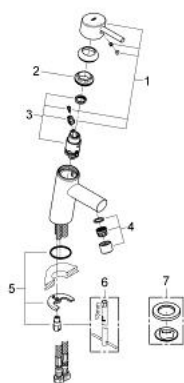

23 385 10E **CONCETTO СМЕСИТЕЛЬ ОДНОРЫЧАЖНЫЙ ДЛЯ РАКОВИНЫ, DN 15 S-SIZE**

ОПИСАНИЕ ПРОДУКТА

- металлический рычаг
- монтаж на одно отверстие
- GROHE SilkMove ES Керамический картридж 28 мм с энергосберегающей функцией (подача холодной воды при центральном положении рычага)
- регулировка расхода воды
- с ограничителем температуры
- GROHE StarLight хромированное покрытие поверхности
- GROHE EcoJoy - 5,7 л/мин
- GROHE FastFixation система быстрого монтажа
- гладкий корпус
- гибкая подводка

Certificate NF - Classement E00 Ch3 A3 U3

23 385 10E CONCEPTO СМЕСИТЕЛЬ ОДНОРЫЧАЖНЫЙ ДЛЯ РАКОВИНЫ, DN 15 S-SIZE

ЗАПАСНЫЕ ЧАСТИ

- 1: Рычаг (Order-nr. 46869000)
 - 2: Крепежное кольцо (Order-nr. 46715000)
 - 3: Картридж (Order-nr. 46580000)
 - 4: Аэратор (Order-nr. 13935000)
 - 5: Обратное резьбовое соединение (Order-nr. 46249000)
 - 6: Монтажный ключ (Order-nr. 19017000)*
 - 7: Основа (Order-nr. 48165000)*
- * Optional accessories