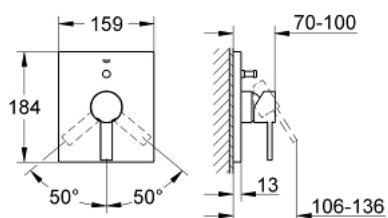

19 315 000 ALLURE СМЕСИТЕЛЬ ОДНОРЫЧАЖНЫЙ СКРЫТОГО МОНТАЖА ДЛЯ ВАННЫ

ОПИСАНИЕ ПРОДУКТА

- комплект верхней монтажной части для
- 35 501 000
- без встраиваемого механизма
- GROHE StarLight хромированное покрытие поверхности
- автоматический переключатель: ванна/душ
- уплотнитель розетки и рычага
- металлическая розетка
- скрытое винтовое крепление

19 315 000 ALLURE СМЕСИТЕЛЬ ОДНОРЫЧАЖНЫЙ СКРЫТОГО МОНТАЖА ДЛЯ ВАННЫ

SPARE PARTS

- 1: Рычаг (Order-nr. 46609000)
- 2: Розетка (Order-nr. 46614000)
- 3: Колпак (Order-nr. 09038000)
- 4: Переключатель (Order-nr. 46737000)
- 5: Ограничитель температуры (Order-nr. 46375000)*
- 6: Удлинение (Order-nr. 46191000)*
- 7: Удлинение (Order-nr. 46343000)*