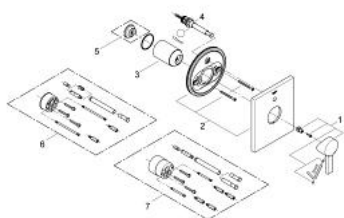

19 315 000 ALLURE СМЕСИТЕЛЬ ОДНОРЫЧАЖНЫЙ СКРЫТОГО МОНТАЖА ДЛЯ ВАННЫ

ОПИСАНИЕ ПРОДУКТА

- комплект верхней монтажной части для
- 35 501 000
- без встраиваемого механизма
- GROHE StarLight хромированное покрытие поверхности
- автоматический переключатель: ванна/душ
- уплотнитель розетки и рычага
- металлическая розетка
- скрытое винтовое крепление

19 315 000 ALLURE СМЕСИТЕЛЬ ОДНОРЫЧАЖНЫЙ СКРЫТОГО МОНТАЖА ДЛЯ ВАННЫ

SPARE PARTS

- 1: Рычаг (Order-nr. 46609000)
- 2: Розетка (Order-nr. 46614000)
- 3: Колпак (Order-nr. 09038000)
- 4: Переключатель (Order-nr. 46737000)
- 5: Ограничитель температуры (Order-nr. 46375000)*
- 6: Удлинение (Order-nr. 46191000)*
- 7: Удлинение (Order-nr. 46343000)*