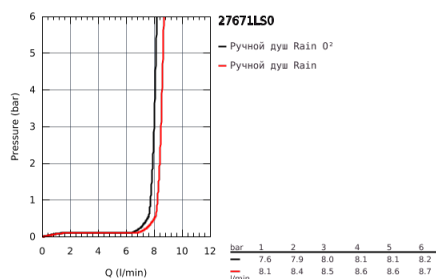

27 671 LS0 POWER&SOUL 115 РУЧНОЙ ДУШ, 2 ВИДА СТРУЙ, БЕЛАЯ ДУШЕВАЯ ПОВЕРХНОСТЬ

ОПИСАНИЕ ПРОДУКТА

- GROHE Rain O2, Rain
- GROHE EcoJoy ограничитель расхода воды 9,5 л/мин
- GROHE DreamSpray превосходный поток воды
- GROHE One-click showering Выбор режима струи нажатием кнопки
- GROHE StarLight хромированное покрытие поверхности
- SpeedClean система против известковых отложений
- внутренний охлаждающий канал для продолжительного срока службы
- универсальное крепление, подходящее к любому стандартному шлангу
- может использоваться с проточным водонагревателем
- минимальное давление 1,0 бар

27 671 LS0 POWER&SOUL 115 РУЧНОЙ ДУШ, 2 ВИДА СТРУЙ, БЕЛАЯ ДУШЕВАЯ ПОВЕРХНОСТЬ

27 671 LS0 **POWER&SOUL 115 РУЧНОЙ ДУШ, 2 ВИДА СТРУЙ, БЕЛАЯ ДУШЕВАЯ ПОВЕРХНОСТЬ**

SPARE PARTS

1: Сетка (Order-nr. 0700200M)