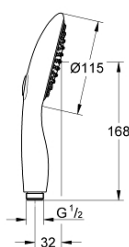

27 671 LS0 POWER&SOUL 115 РУЧНОЙ ДУШ, 2 ВИДА СТРУЙ, БЕЛАЯ ДУШЕВАЯ ПОВЕРХНОСТЬ

ОПИСАНИЕ ПРОДУКТА

- GROHE Rain O2, Rain
- GROHE EcoJoy ограничитель расхода воды 9,5 л/мин
- GROHE DreamSpray превосходный поток воды
- GROHE One-click showering Выбор режима струи нажатием кнопки
- GROHE StarLight хромированное покрытие поверхности
- SpeedClean система против известковых отложений
- внутренний охлаждающий канал для продолжительного срока службы
- универсальное крепление, подходящее к любому стандартному шлангу
- может использоваться с проточным водонагревателем
- минимальное давление 1,0 бар

27 671 LS0 POWER&SOUL 115 РУЧНОЙ ДУШ, 2 ВИДА СТРУЙ, БЕЛАЯ ДУШЕВАЯ ПОВЕРХНОСТЬ

27 671 LS0 **POWER&SOUL 115 РУЧНОЙ ДУШ, 2 ВИДА СТРУЙ, БЕЛАЯ ДУШЕВАЯ ПОВЕРХНОСТЬ**

SPARE PARTS

1: Сетка (Order-nr. 0700200M)