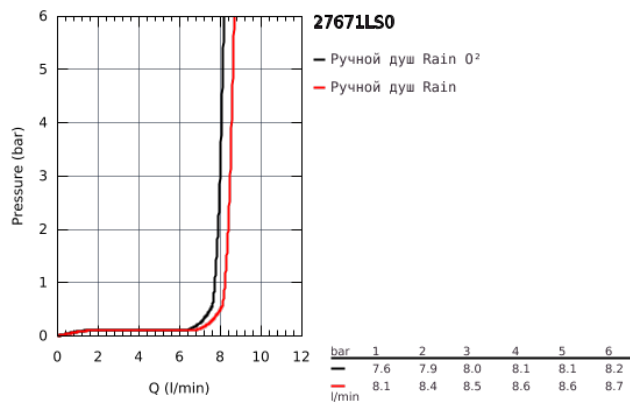

27 671 LS0 POWER&SOUL 115 РУЧНОЙ ДУШ, 2 ВИДА СТРУЙ, БЕЛАЯ ДУШЕВАЯ ПОВЕРХНОСТЬ

ОПИСАНИЕ ПРОДУКТА

- GROHE Rain O2, Rain
- GROHE EcoJoy ограничитель расхода воды 9,5 л/мин
- GROHE DreamSpray превосходный поток воды
- GROHE One-click showering Выбор режима струи нажатием кнопки
- GROHE StarLight хромированное покрытие поверхности
- SpeedClean система против известковых отложений
- внутренний охлаждающий канал для продолжительного срока службы
- универсальное крепление, подходящее к любому стандартному шлангу
- может использоваться с проточным водонагревателем
- минимальное давление 1,0 бар

27 671 LS0 POWER&SOUL 115 РУЧНОЙ ДУШ, 2 ВИДА СТРУЙ, БЕЛАЯ ДУШЕВАЯ ПОВЕРХНОСТЬ

27 671 LS0 **POWER&SOUL 115 РУЧНОЙ ДУШ, 2 ВИДА СТРУЙ, БЕЛАЯ ДУШЕВАЯ ПОВЕРХНОСТЬ**

SPARE PARTS

1: Сетка (Order-nr. 0700200M)