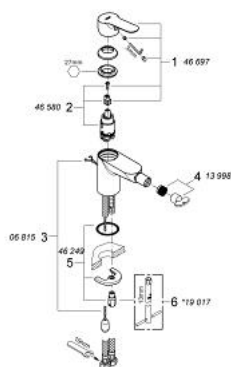

## 23 332 000 BAUEDGE СМЕСИТЕЛЬ ОДНОРЫЧАЖНЫЙ ДЛЯ БИДЕ DN 15

### ОПИСАНИЕ ПРОДУКТА

- монтаж на одно отверстие
- металлический рычаг
- GROHE Longlife керамический картридж 28 мм
- GROHE StarLight хромированное покрытие поверхности
- GROHE EcoJoy - 5,7 л/мин
- система быстрого монтажа
- с шаровым шарниром
- цепочка
- гибкая подводка

### ЗАПАСНЫЕ ЧАСТИ

- 1: Рычаг (Order-nr. 46697000)
- 2: Картридж (Order-nr. 46580000)
- 3: Цепочка (Order-nr. 06815000)
- 3.1: Крепление цепочки (Order-nr. 0116100M)
- 4: Аэратор (Order-nr. 13998000)
- 5: Обратное резьбовое соединение (Order-nr. 46249000)
- 6: Монтажный ключ (Order-nr. 19017000)\*