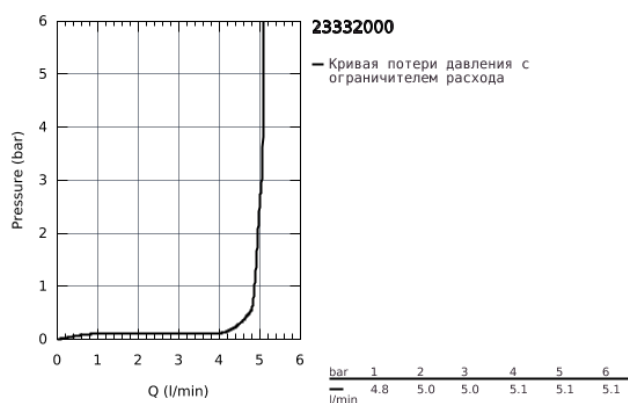

## 23 332 000 BAUEDGE СМЕСИТЕЛЬ ОДНОРЫЧАЖНЫЙ ДЛЯ БИДЕ DN 15

### ОПИСАНИЕ ПРОДУКТА

- монтаж на одно отверстие
- металлический рычаг
- GROHE Longlife керамический картридж 28 мм
- GROHE StarLight хромированное покрытие поверхности
- GROHE EcoJoy - 5,7 л/мин
- система быстрого монтажа
- с шаровым шарниром
- цепочка
- гибкая подводка