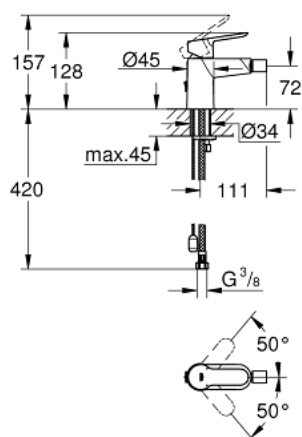

## 23 332 000 BAUEDGE СМЕСИТЕЛЬ ОДНОРЫЧАЖНЫЙ ДЛЯ БИДЕ DN 15

### ОПИСАНИЕ ПРОДУКТА

- монтаж на одно отверстие
- металлический рычаг
- GROHE Longlife керамический картридж 28 мм
- GROHE StarLight хромированное покрытие поверхности
- GROHE EcoJoy - 5,7 л/мин
- система быстрого монтажа
- с шаровым шарниром
- цепочка
- гибкая подводка

### ЗАПАСНЫЕ ЧАСТИ

- 1: Рычаг (Order-nr. 46697000)
- 2: Картридж (Order-nr. 46580000)
- 3: Цепочка (Order-nr. 06815000)
- 3.1: Крепление цепочки (Order-nr. 0116100M)
- 4: Аэратор (Order-nr. 13998000)
- 5: Обратное резьбовое соединение (Order-nr. 46249000)
- 6: Монтажный ключ (Order-nr. 19017000)\*