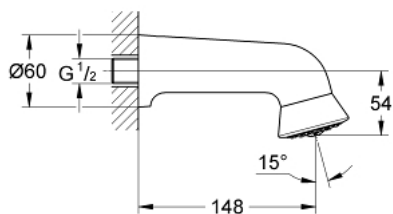

28 948 000 RELEXA PLUS 60 СПОРТИВНЫЙ ВЕРХНИЙ ДУШ

ОПИСАНИЕ ПРОДУКТА

- тяжелая литая конструкция
- с защитой от кражи
- резьбовое соединение 1/2"
- вынос 148 мм
- GROHE StarLight хромированное покрытие поверхности
- SpeedClean система против известковых отложений

28 948 000 RELEXA PLUS 60 СПОРТИВНЫЙ ВЕРХНИЙ ДУШ

ЗАПАСНЫЕ ЧАСТИ

- 1: Поверхность душа (Order-nr. 45661XX0)
- 2: Резьбовой штифт M8 x 16 (Order-nr. 45137000)
- 2.1: O-кольцо Ø22 x Ø3 (Order-nr. 0128400M)