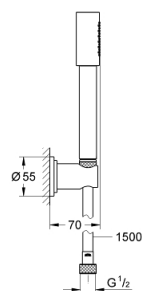

28 348 000 SENA ДУШЕВОЙ НАБОР, 1 РЕЖИМ СТРУИ

ОПИСАНИЕ ПРОДУКТА

- металл
- в комплект входят:
 - ручной душ Sena (28 034 000)
 - держатель (28 690)
 - душевой шланг 1500 мм 1/2" x 1/2" (28 151 000)
- GROHE DreamSpray превосходный поток воды
- GROHE StarLight хромированное покрытие поверхности
- SpeedClean система против известковых отложений
- внутренний охлаждающий канал для продолжительного срока службы
- минимальное давление 1,0 бар

28 348 000 **SENA ДУШЕВОЙ НАБОР, 1 РЕЖИМ СТРУИ**

ЗАПАСНЫЕ ЧАСТИ

- 1: Ручной душ, 1 вид струи (Order-nr. 28034000)
- 2: Душевой шланг (Order-nr. 28151000)
- 3: Настенный держатель (Order-nr. 28690000)