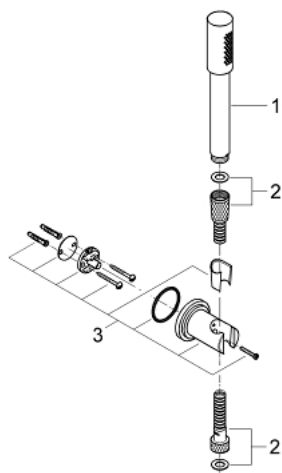

28 348 000 SENA ДУШЕВОЙ НАБОР, 1 РЕЖИМ СТРУИ

ОПИСАНИЕ ПРОДУКТА

- металл
- в комплект входят:
 - ручной душ Sena (28 034 000)
 - держатель (28 690)
 - душевой шланг 1500 мм 1/2" x 1/2" (28 151 000)
- GROHE DreamSpray превосходный поток воды
- GROHE StarLight хромированное покрытие поверхности
- SpeedClean система против известковых отложений
- внутренний охлаждающий канал для продолжительного срока службы
- минимальное давление 1,0 бар

28 348 000 **SENA ДУШЕВОЙ НАБОР, 1 РЕЖИМ СТРУИ**

ЗАПАСНЫЕ ЧАСТИ

- 1: Ручной душ, 1 вид струи (Order-nr. 28034000)
- 2: Душевой шланг (Order-nr. 28151000)
- 3: Настенный держатель (Order-nr. 28690000)