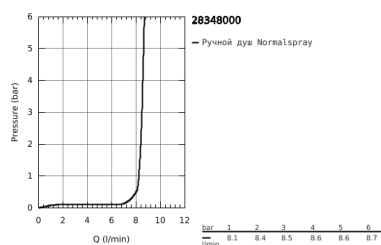

28 348 000 SENA ДУШЕВОЙ НАБОР, 1 РЕЖИМ СТРУИ

ОПИСАНИЕ ПРОДУКТА

- металл
- в комплект входят:
 - ручной душ Sena (28 034 000)
 - держатель (28 690)
 - душевой шланг 1500 мм 1/2" x 1/2" (28 151 000)
- GROHE DreamSpray превосходный поток воды
- GROHE StarLight хромированное покрытие поверхности
- SpeedClean система против известковых отложений
- внутренний охлаждающий канал для продолжительного срока службы
- минимальное давление 1,0 бар