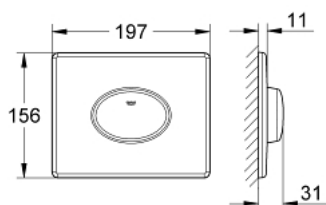

### ОПИСАНИЕ ПРОДУКТА

- для 1 объема смыва
- для пневматического сливного клапана
- горизонтальный монтаж
- 156 x 197 мм
- из ABS
- GROHE EcoJoy Технология совершенного потока при уменьшенном расходе воды