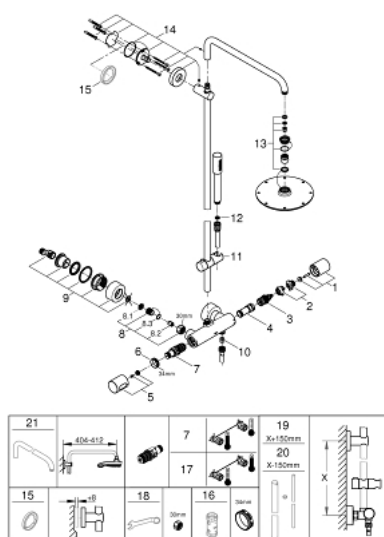

27 032 001 RAINSHOWER SYSTEM 210 ДУШЕВАЯ СИСТЕМА С ТЕРМОСТАТОМ ДЛЯ НАСТЕННОГО МОНТАЖА

ЗАПАСНЫЕ ЧАСТИ

1. 1: Ручка Aquadimmer (Order-nr. 47804000)
   - 2: Стопор (Order-nr. 47723000)
   - 3: Aquadimmer (Order-nr. 47364000)
   - 4: Водоводная трубка (Order-nr. 47887000)
   - 5: Рукоятка выбора температуры (Order-nr. 47811000)
   - 6: Крепежное кольцо (Order-nr. 47743000)
   - 7: Компактный термостатический картридж 1/2" (Order-nr. 47439000)
   - 8: Обратный клапан (Order-nr. 47189000)
   - 8.1: Грязеулавливающий фильтр (Order-nr. 0726400M)
   - 8.2: Обратный клапан (Order-nr. 08565000)
   - 8.3: O-кольцо Ø17 x Ø2 (Order-nr. 0305500M)
   - 9: S-образный эксцентрик (Order-nr. 12693000)
   - 10: Обратный клапан (Order-nr. 08565000)
   - 11: Скользящий элемент (Order-nr. 12140000)
   - 12: Сетка (Order-nr. 0700200M)
   - 13: Комплект запчастей (Order-nr. 45933000)
   - 14: Держатель душевой штанги (Order-nr. 48279000)
   - 15: Шайба выравнивания (Order-nr. 27180000)*
   - 16: Ключ (Order-nr. 19332000)*
   - 17: GROHE TurboStat картридж 1/2" (Order-nr. 47175000)*
   - 18: Ключ (Order-nr. 19377000)*
   - 19: Душевая штанга для переоснащения (Order-nr. 48053000)*
   - 20: Душевая штанга для переоснащения (Order-nr. 48054000)*
   - 21: Душевой кронштейн для душевой системы (Order-nr. 14047000)*
2. Optional accessories