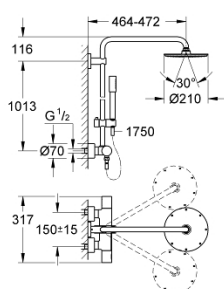

27 032 001 RAINSHOWER SYSTEM 210 ДУШЕВАЯ СИСТЕМА С ТЕРМОСТАТОМ ДЛЯ НАСТЕННОГО МОНТАЖА

ОПИСАНИЕ ПРОДУКТА

- в комплект входят:
- горизонтальный поворотный душевой кронштейн 450 мм
- настенный термостат с аквадиммером
- выбор между:
- Rainshower Cosmopolitan Верхний душ 210 (28 368 000)
- с шаровым шарниром
- угол поворота $\pm 15^\circ$
- ручной душ Sena (28 034 000)
- регулируется по высоте с помощью скользящего элемента (12 140 000)
- металлический шланг 1750 мм (27 178)
- GROHE TurboStat компактный картридж с восковым термоэлементом
- GROHE SafeStop стопор безопасности при 38°C
- GROHE SafeStop Plus опционно ограничитель температуры на 43°C , включен
- GROHE CoolTouch Полностью исключается вероятность ожога о внешнюю поверхность смесителя
- GROHE DreamSpray превосходный поток воды
- GROHE StarLight хромированное покрытие поверхности
- SpeedClean система против известковых отложений
- внутренний охлаждающий канал для продолжительного срока службы
- совместим с проточным водонагревателем только выше 18 кВт/ч, а также с накопительным водонагревателем (см. Техническую информацию)
- минимальный расход воды 7л/мин