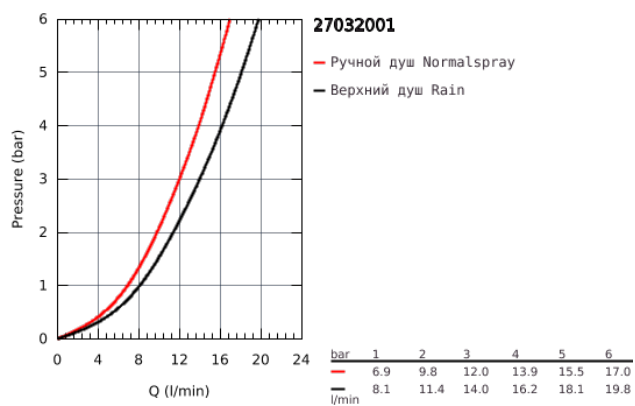

27 032 001 RAINSHOWER SYSTEM 210 ДУШЕВАЯ СИСТЕМА С ТЕРМОСТАТОМ ДЛЯ НАСТЕННОГО МОНТАЖА