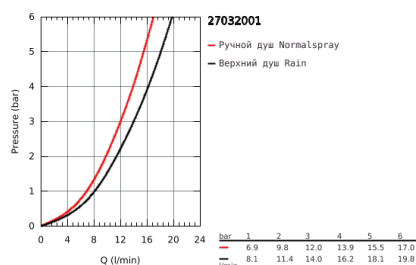

27 032 001 RAINSHOWER SYSTEM 210 ДУШЕВАЯ СИСТЕМА С ТЕРМОСТАТОМ ДЛЯ НАСТЕННОГО МОНТАЖА

ОПИСАНИЕ ПРОДУКТА

- в комплект входят:
- горизонтальный поворотный душевой кронштейн 450 мм
- настенный термостат с аквадиммером
- выбор между:
- Rainshower Cosmopolitan Верхний душ 210 (28 368 000)
- с шаровым шарниром
- угол поворота $\pm 15^\circ$
- ручной душ Sena (28 034 000)
- регулируется по высоте с помощью скользящего элемента (12 140 000)
- металлический шланг 1750 мм (27 178)
- GROHE TurboStat компактный картридж с восковым термоэлементом
- GROHE SafeStop стопор безопасности при 38°C
- GROHE SafeStop Plus опционно ограничитель температуры на 43°C , включен
- GROHE CoolTouch Полностью исключается вероятность ожога о внешнюю поверхность смесителя
- GROHE DreamSpray превосходный поток воды
- GROHE StarLight хромированное покрытие поверхности
- SpeedClean система против известковых отложений
- внутренний охлаждающий канал для продолжительного срока службы
- совместим с проточным водонагревателем только выше 18 кВт/ч, а также с накопительным водонагревателем (см. Техническую информацию)
- минимальный расход воды 7л/мин