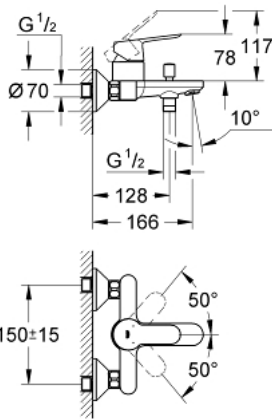

23 334 000 BAUEDGE СМЕСИТЕЛЬ ОДНОРЫЧАЖНЫЙ ДЛЯ ВАННЫ, DN 15

ОПИСАНИЕ ПРОДУКТА

- настенный монтаж
- металлический рычаг
- GROHE Longlife Керамический картридж 46 мм
- GROHE StarLight хромированное покрытие поверхности
- регулировка расхода воды
- автоматический переключатель: ванна/душ
- излив с аэратором
- отвод для душа снизу 1/2" со встроенным обратным клапаном
- скрытые S-образные эксцентрики
- отражатель из металла
- с защитой от обратного потока
- дополнительный ограничитель температуры (46 375 000)

23 334 000 BAUEDGE СМЕСИТЕЛЬ ОДНОРЫЧАЖНЫЙ ДЛЯ ВАННЫ, DN 15

ЗАПАСНЫЕ ЧАСТИ

- 1: Рычаг (Order-nr. 46698000)
 - 2: Колпак (Order-nr. 46584000)
 - 3: Картридж (Order-nr. 46048000)
 - 4: Кнопка переключателя (Order-nr. 64309000)
 - 5: Переключатель (Order-nr. 65655000)
 - 6: Обратный клапан (Order-nr. 08565000)
 - 7: Аэратор (Order-nr. 13952000)
 - 8: S-образный эксцентрик (Order-nr. 12075000)
 - 8.1: Уплотнение (Order-nr. 0138600M)
 - 8.2: Розетка (Order-nr. 0221000M)
 - 9: Резьбовое соединение подключения 1/2" (Order-nr. 45044000)
 - 10: Удлинение 3/4", 20 мм (Order-nr. 0713000M)*
 - 11: Ключ (Order-nr. 19377000)*
 - 12: Ограничитель температуры (Order-nr. 46375000)*
- * Optional accessories