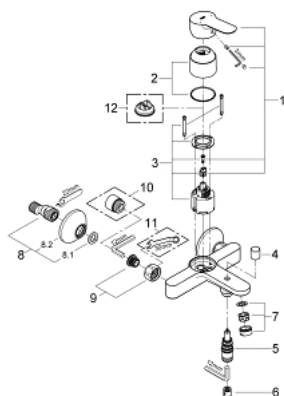

23 334 000 BAUEDGE СМЕСИТЕЛЬ ОДНОРЫЧАЖНЫЙ ДЛЯ ВАННЫ, DN 15

ОПИСАНИЕ ПРОДУКТА

- настенный монтаж
- металлический рычаг
- GROHE Longlife Керамический картридж 46 мм
- GROHE StarLight хромированное покрытие поверхности
- регулировка расхода воды
- автоматический переключатель: ванна/душ
- излив с аэратором
- отвод для душа снизу 1/2" со встроенным обратным клапаном
- скрытые S-образные эксцентрики
- отражатель из металла
- с защитой от обратного потока
- дополнительный ограничитель температуры (46 375 000)

23 334 000 BAUEDGE СМЕСИТЕЛЬ ОДНОРЫЧАЖНЫЙ ДЛЯ ВАННЫ, DN 15

ЗАПАСНЫЕ ЧАСТИ

- 1: Рычаг (Order-nr. 46698000)
 - 2: Колпак (Order-nr. 46584000)
 - 3: Картридж (Order-nr. 46048000)
 - 4: Кнопка переключателя (Order-nr. 64309000)
 - 5: Переключатель (Order-nr. 65655000)
 - 6: Обратный клапан (Order-nr. 08565000)
 - 7: Аэратор (Order-nr. 13952000)
 - 8: S-образный эксцентрик (Order-nr. 12075000)
 - 8.1: Уплотнение (Order-nr. 0138600M)
 - 8.2: Розетка (Order-nr. 0221000M)
 - 9: Резьбовое соединение подключения 1/2" (Order-nr. 45044000)
 - 10: Удлинение 3/4", 20 мм (Order-nr. 0713000M)*
 - 11: Ключ (Order-nr. 19377000)*
 - 12: Ограничитель температуры (Order-nr. 46375000)*
- * Optional accessories