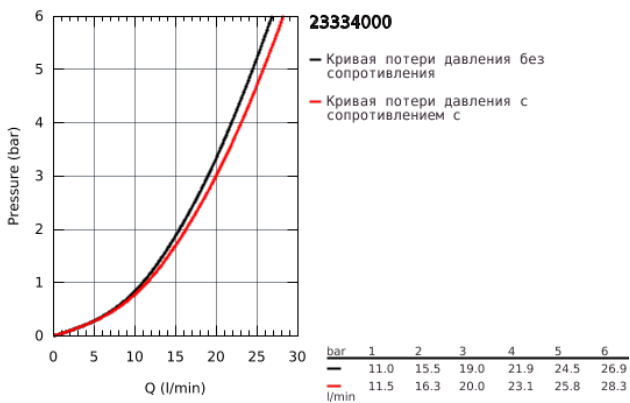

23 334 000 BAUEDGE СМЕСИТЕЛЬ ОДНОРЫЧАЖНЫЙ ДЛЯ ВАННЫ, DN 15

ОПИСАНИЕ ПРОДУКТА

- настенный монтаж
- металлический рычаг
- GROHE Longlife Керамический картридж 46 мм
- GROHE StarLight хромированное покрытие поверхности
- регулировка расхода воды
- автоматический переключатель: ванна/душ
- излив с аэратором
- отвод для душа снизу 1/2" со встроенным обратным клапаном
- скрытые S-образные эксцентрики
- отражатель из металла
- с защитой от обратного потока
- дополнительный ограничитель температуры (46 375 000)