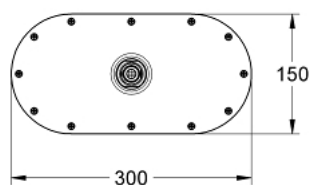

27 470 000 RAINSHOWER VERIS 300 ВЕРХНИЙ ДУШ С ОДНИМ РЕЖИМОМ

ОПИСАНИЕ ПРОДУКТА

- Rain
- 300 x 150 мм
- металл
- шаровый шарнир с углом поворота $\pm 15^\circ$
- резьбовое соединение 1/2"
- GROHE DreamSpray превосходный поток воды
- GROHE StarLight хромированное покрытие поверхности
- SpeedClean система против известковых отложений
- может использоваться с проточным водонагревателем
- минимальное давление 1,0 бар