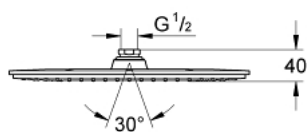

27 470 000 RAINSHOWER VERIS 300 ВЕРХНИЙ ДУШ С ОДНИМ РЕЖИМОМ

ОПИСАНИЕ ПРОДУКТА

- Rain
- 300 x 150 мм
- металл
- шаровый шарнир с углом поворота $\pm 15^\circ$
- резьбовое соединение 1/2"
- GROHE DreamSpray превосходный поток воды
- GROHE StarLight хромированное покрытие поверхности
- SpeedClean система против известковых отложений
- может использоваться с проточным водонагревателем
- минимальное давление 1,0 бар