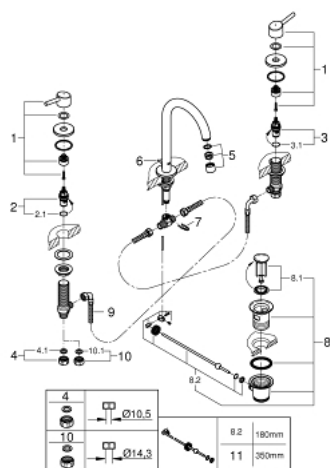

20 216 001 **CONCETTO СМЕСИТЕЛЬ ДЛЯ РАКОВИНЫ НА ТРИ ОТВЕРСТИЯ, DN 15 L-SIZE**

ОПИСАНИЕ ПРОДУКТА

- керамический вентиль 1/2", 90°
- GROHE StarLight хромированное покрытие поверхности
- GROHE FastFixation быстрая монтажная система
- излив с аэратором
- рычажный донный клапан 1 1/4"
- усиленная гибкая подводка
- усиленная гибкая подводка между корпусом и боковыми вентилями
- гайка подключения с отверстием 10,5 мм

20 216 001 **CONCETTO СМЕСИТЕЛЬ ДЛЯ РАКОВИНЫ НА ТРИ ОТВЕРСТИЯ, DN 15** **L-SIZE**

ЗАПАСНЫЕ ЧАСТИ

- 1: Handle pair (Order-nr. 48310000)
 - 2: Керамический вентиль 1/2" (Order-nr. 45882000)
 - 2.1: O-кольцо Ø18,2 x Ø1,7 (Order-nr. 0392400M)
 - 3: Керамический вентиль 1/2" (Order-nr. 45883000)
 - 3.1: O-кольцо Ø18,2 x Ø1,7 (Order-nr. 0392400M)
 - 4: Резьбовое соединение 1/2" (Order-nr. 1290100M)
 - 4.1: Уплотнение Ø18,5 x Ø12 x 2 (Order-nr. 0138900M)
 - 5: Аэратор (Order-nr. 06574000)
 - 6: Тяга (Order-nr. 65196000)
 - 7: Крепежная скоба (Order-nr. 6554100M)
 - 8: Сливной гарнитур 1 1/4" (Order-nr. 28910000)
 - 8.1: Пробка (Order-nr. 07182000)
 - 8.2: Эксцентриковая тяга (Order-nr. 07052000)
 - 9: Подсоединительный шланг (Order-nr. 45704000)
 - 10: Накладная гайка 1/2x Ø14,5 (Order-nr. 1290200M)*
 - 11: Эксцентриковая тяга (Order-nr. 07341000)*
- * Optional accessories