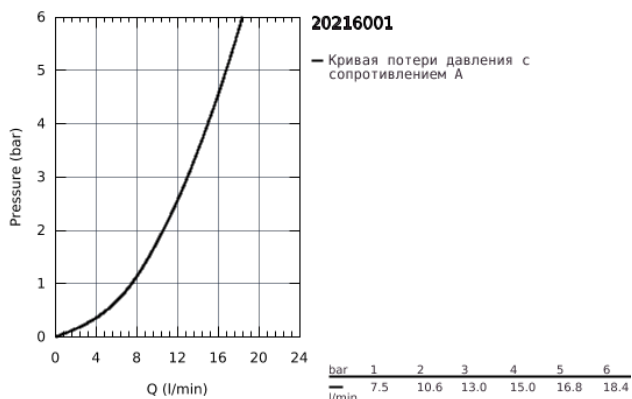

20 216 001 **CONCETTO СМЕСИТЕЛЬ ДЛЯ РАКОВИНЫ НА ТРИ ОТВЕРСТИЯ, DN 15 L-SIZE**

ОПИСАНИЕ ПРОДУКТА

- керамический вентиль 1/2", 90°
- GROHE StarLight хромированное покрытие поверхности
- GROHE FastFixation быстрая монтажная система
- излив с аэратором
- рычажный донный клапан 1 1/4"
- усиленная гибкая подводка
- усиленная гибкая подводка между корпусом и боковыми вентилями
- гайка подключения с отверстием 10,5 мм

20 216 001 **CONCETTO СМЕСИТЕЛЬ ДЛЯ РАКОВИНЫ НА ТРИ ОТВЕРСТИЯ, DN 15** **L-SIZE**

ЗАПАСНЫЕ ЧАСТИ

- 1: Handle pair (Order-nr. 48310000)
 - 2: Керамический вентиль 1/2" (Order-nr. 45882000)
 - 2.1: O-кольцо Ø18,2 x Ø1,7 (Order-nr. 0392400M)
 - 3: Керамический вентиль 1/2" (Order-nr. 45883000)
 - 3.1: O-кольцо Ø18,2 x Ø1,7 (Order-nr. 0392400M)
 - 4: Резьбовое соединение 1/2" (Order-nr. 1290100M)
 - 4.1: Уплотнение Ø18,5 x Ø12 x 2 (Order-nr. 0138900M)
 - 5: Аэратор (Order-nr. 06574000)
 - 6: Тяга (Order-nr. 65196000)
 - 7: Крепежная скоба (Order-nr. 6554100M)
 - 8: Сливной гарнитур 1 1/4" (Order-nr. 28910000)
 - 8.1: Пробка (Order-nr. 07182000)
 - 8.2: Эксцентриковая тяга (Order-nr. 07052000)
 - 9: Подсоединительный шланг (Order-nr. 45704000)
 - 10: Накладная гайка 1/2x Ø14,5 (Order-nr. 1290200M)*
 - 11: Эксцентриковая тяга (Order-nr. 07341000)*
- * Optional accessories