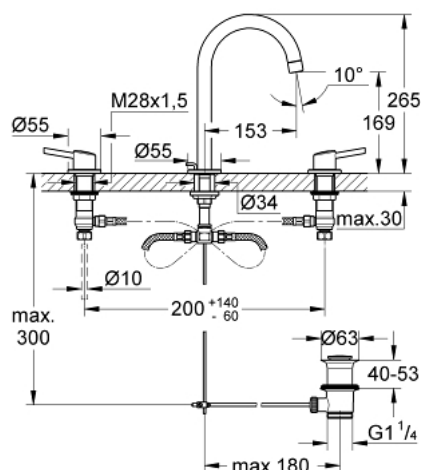

20 216 001 **CONCETTO СМЕСИТЕЛЬ ДЛЯ РАКОВИНЫ НА ТРИ ОТВЕРСТИЯ, DN 15 L-SIZE**

ОПИСАНИЕ ПРОДУКТА

- керамический вентиль 1/2", 90°
- GROHE StarLight хромированное покрытие поверхности
- GROHE FastFixation быстрая монтажная система
- излив с аэратором
- рычажный донный клапан 1 1/4"
- усиленная гибкая подводка
- усиленная гибкая подводка между корпусом и боковыми вентилями
- гайка подключения с отверстием 10,5 мм

20 216 001 **CONCETTO СМЕСИТЕЛЬ ДЛЯ РАКОВИНЫ НА ТРИ ОТВЕРСТИЯ, DN 15** **L-SIZE**

ЗАПАСНЫЕ ЧАСТИ

- 1: Handle pair (Order-nr. 48310000)
 - 2: Керамический вентиль 1/2" (Order-nr. 45882000)
 - 2.1: O-кольцо Ø18,2 x Ø1,7 (Order-nr. 0392400M)
 - 3: Керамический вентиль 1/2" (Order-nr. 45883000)
 - 3.1: O-кольцо Ø18,2 x Ø1,7 (Order-nr. 0392400M)
 - 4: Резьбовое соединение 1/2" (Order-nr. 1290100M)
 - 4.1: Уплотнение Ø18,5 x Ø12 x 2 (Order-nr. 0138900M)
 - 5: Аэратор (Order-nr. 06574000)
 - 6: Тяга (Order-nr. 65196000)
 - 7: Крепежная скоба (Order-nr. 6554100M)
 - 8: Сливной гарнитур 1 1/4" (Order-nr. 28910000)
 - 8.1: Пробка (Order-nr. 07182000)
 - 8.2: Эксцентриковая тяга (Order-nr. 07052000)
 - 9: Подсоединительный шланг (Order-nr. 45704000)
 - 10: Накладная гайка 1/2x Ø14,5 (Order-nr. 1290200M)*
 - 11: Эксцентриковая тяга (Order-nr. 07341000)*
- * Optional accessories