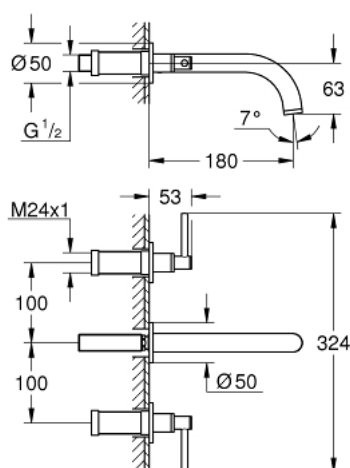

20 169 DC3 ATRIO СМЕСИТЕЛЬ ДЛЯ РАКОВИНЫ НА ТРИ ОТВЕРСТИЯ, DN 15 S-SIZE

ОПИСАНИЕ ПРОДУКТА

- настенный монтаж
- комплект верхней монтажной части для
- 29 025 002
- без встраиваемого механизма
- керамические вентили для горячей и холодной воды, 1/2" - ход 90°
- GROHE StarLight хромированное покрытие поверхности
- GROHE EcoJoy 5.7 л/мин ламинарный аэратор
- размер по осям 200 мм
- вынос 180 мм
- с длинными рукоятками
- включены 2 набора с накладными насадками. Один с надписями "H" и "C", другой - без надписей

20 169 DC3 **ATRIO СМЕСИТЕЛЬ ДЛЯ РАКОВИНЫ НА ТРИ ОТВЕРСТИЯ, DN 15**
S-SIZE

ЗАПАСНЫЕ ЧАСТИ

1: Удлинение шпинделя (Order-nr. 45988000)

2: Lever handles (Order-nr. 18027DC3)

3: Регулятор струи (Order-nr. 48408000)