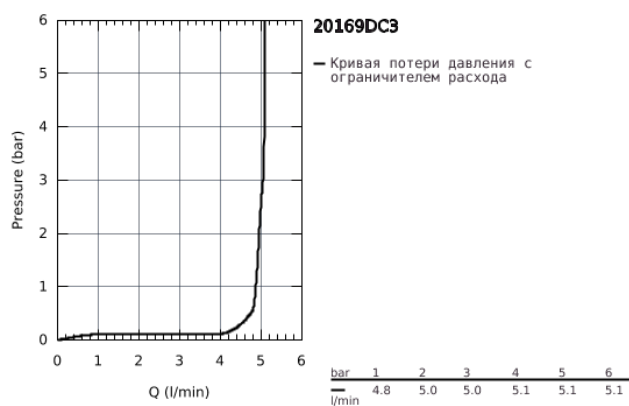

20 169 DC3 ATRIO СМЕСИТЕЛЬ ДЛЯ РАКОВИНЫ НА ТРИ ОТВЕРСТИЯ, DN 15 S-SIZE

ОПИСАНИЕ ПРОДУКТА

- настенный монтаж
- комплект верхней монтажной части для
- 29 025 002
- без встраиваемого механизма
- керамические вентили для горячей и холодной воды, 1/2" - ход 90°
- GROHE StarLight хромированное покрытие поверхности
- GROHE EcoJoy 5.7 л/мин ламинарный аэратор
- размер по осям 200 мм
- вынос 180 мм
- с длинными рукоятками
- включены 2 набора с накладными насадками. Один с надписями "H" и "C", другой - без надписей

20 169 DC3 **ATRIO СМЕСИТЕЛЬ ДЛЯ РАКОВИНЫ НА ТРИ ОТВЕРСТИЯ, DN 15**
S-SIZE

ЗАПАСНЫЕ ЧАСТИ

1: Удлинение шпинделя (Order-nr. 45988000)

2: Lever handles (Order-nr. 18027DC3)

3: Регулятор струи (Order-nr. 48408000)