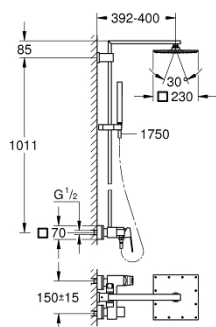

23 147 001 EUPHORIA CUBE SYSTEM 230 ДУШЕВАЯ СИСТЕМА С ОДНОРЫЧАЖНЫМ СМЕСИТЕЛЕМ НАСТЕННОГО МОНТАЖА

ОПИСАНИЕ ПРОДУКТА

- в комплект входят:
- душевой кронштейн
- вынос 400 мм
- однорычажный смеситель для душа с переключателем
- выбор между:
- Rainshower Allure Верхний душ 230 (27 479)
- душевая струя Rain
- с шаровым шарниром
- угол поворота $\pm 15^\circ$
- ручной душ Euphoria Cube Stick (27 698 000)
- душевая струя Rain
- регулируется по высоте с помощью скользящего элемента
- душевой шланг 1750 мм (28 388 000)
- GROHE SilkMove керамический картридж 35 мм
- GROHE DreamSpray превосходный поток воды
- GROHE StarLight хромированное покрытие поверхности
- SpeedClean система против известковых отложений
- внутренний охлаждающий канал для продолжительного срока службы
- Twistfree против перекручивания шланга
- совместим с проточным водонагревателем только выше 18 кВт/ч, а также с накопительным водонагревателем (см. Техническую информацию)
- минимальный расход воды 7л/мин

23 147 001 EUPHORIA CUBE SYSTEM 230 ДУШЕВАЯ СИСТЕМА С ОДНОРЫЧАЖНЫМ СМЕСИТЕЛЕМ НАСТЕННОГО МОНТАЖА

ЗАПАСНЫЕ ЧАСТИ

- 1: Рычаг (Order-nr. 46782000)
 - 2: Винтовая стяжка (Order-nr. 46460000)
 - 3: Картридж (Order-nr. 46374000)
 - 4: Кнопка переключателя (Order-nr. 48128000)
 - 5: Переключатель (Order-nr. 48178000)
 - 6: Обратный клапан (Order-nr. 08565000)
 - 7: Резьбовое соединение подключения 1/2" (Order-nr. 45044000)
 - 8: S-образный эксцентрик (Order-nr. 47824000)
 - 9: Скользящий элемент (Order-nr. 48180000)
 - 10: Сетка (Order-nr. 0700200M)
 - 11: Комплект запчастей (Order-nr. 48471000)
 - 12: Шайба выравнивания (Order-nr. 27933000)*
 - 13: Ключ (Order-nr. 19377000)*
 - 14: Ограничитель температуры (Order-nr. 46375000)*
- * Optional accessories