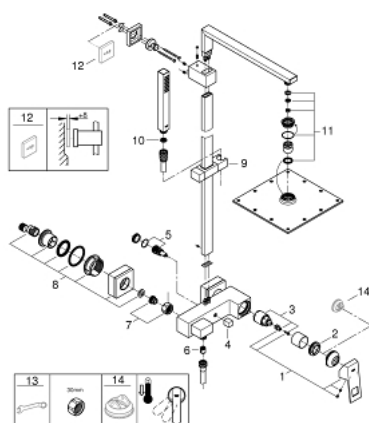

23 147 001 EUPHORIA CUBE SYSTEM 230 ДУШЕВАЯ СИСТЕМА С ОДНОРЫЧАЖНЫМ СМЕСИТЕЛЕМ НАСТЕННОГО МОНТАЖА

ОПИСАНИЕ ПРОДУКТА

- в комплект входят:
- душевой кронштейн
- вынос 400 мм
- однорычажный смеситель для душа с переключателем
- выбор между:
- Rainshower Allure Верхний душ 230 (27 479)
- душевая струя Rain
- с шаровым шарниром
- угол поворота $\pm 15^\circ$
- ручной душ Euphoria Cube Stick (27 698 000)
- душевая струя Rain
- регулируется по высоте с помощью скользящего элемента
- душевой шланг 1750 мм (28 388 000)
- GROHE SilkMove керамический картридж 35 мм
- GROHE DreamSpray превосходный поток воды
- GROHE StarLight хромированное покрытие поверхности
- SpeedClean система против известковых отложений
- внутренний охлаждающий канал для продолжительного срока службы
- Twistfree против перекручивания шланга
- совместим с проточным водонагревателем только выше 18 кВт/ч, а также с накопительным водонагревателем (см. Техническую информацию)
- минимальный расход воды 7л/мин

23 147 001 EUPHORIA CUBE SYSTEM 230 ДУШЕВАЯ СИСТЕМА С ОДНОРЫЧАЖНЫМ СМЕСИТЕЛЕМ НАСТЕННОГО МОНТАЖА

ЗАПАСНЫЕ ЧАСТИ

- 1: Рычаг (Order-nr. 46782000)
 - 2: Винтовая стяжка (Order-nr. 46460000)
 - 3: Картридж (Order-nr. 46374000)
 - 4: Кнопка переключателя (Order-nr. 48128000)
 - 5: Переключатель (Order-nr. 48178000)
 - 6: Обратный клапан (Order-nr. 08565000)
 - 7: Резьбовое соединение подключения 1/2" (Order-nr. 45044000)
 - 8: S-образный эксцентрик (Order-nr. 47824000)
 - 9: Скользящий элемент (Order-nr. 48180000)
 - 10: Сетка (Order-nr. 0700200M)
 - 11: Комплект запчастей (Order-nr. 48471000)
 - 12: Шайба выравнивания (Order-nr. 27933000)*
 - 13: Ключ (Order-nr. 19377000)*
 - 14: Ограничитель температуры (Order-nr. 46375000)*
- * Optional accessories