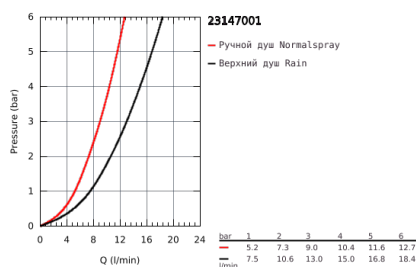

23 147 001 EUPHORIA CUBE SYSTEM 230 ДУШЕВАЯ СИСТЕМА С ОДНОРЫЧАЖНЫМ СМЕСИТЕЛЕМ НАСТЕННОГО МОНТАЖА

ОПИСАНИЕ ПРОДУКТА

- в комплект входят:
- душевой кронштейн
- вынос 400 мм
- однорычажный смеситель для душа с переключателем
- выбор между:
- Rainshower Allure Верхний душ 230 (27 479)
- душевая струя Rain
- с шаровым шарниром
- угол поворота $\pm 15^\circ$
- ручной душ Euphoria Cube Stick (27 698 000)
- душевая струя Rain
- регулируется по высоте с помощью скользящего элемента
- душевой шланг 1750 мм (28 388 000)
- GROHE SilkMove керамический картридж 35 мм
- GROHE DreamSpray превосходный поток воды
- GROHE StarLight хромированное покрытие поверхности
- SpeedClean система против известковых отложений
- внутренний охлаждающий канал для продолжительного срока службы
- Twistfree против перекручивания шланга
- совместим с проточным водонагревателем только выше 18 кВт/ч, а также с накопительным водонагревателем (см. Техническую информацию)
- минимальный расход воды 7л/мин