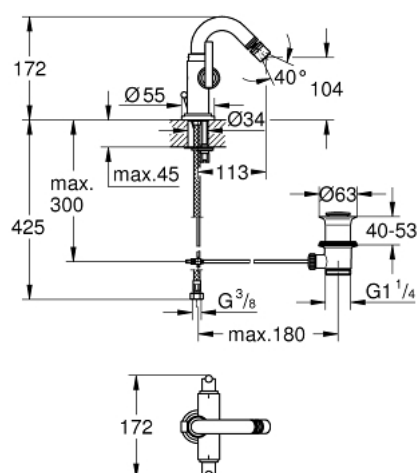

24 026 000 ATRIO СМЕСИТЕЛЬ ДЛЯ БИДЕ НА ОДНО ОТВЕРСТИЕ, DN 15 M-SIZE

ОПИСАНИЕ ПРОДУКТА

- керамические вентили 1/2", 90°
- GROHE StarLight хромированное покрытие поверхности
- система быстрого монтажа
- аэратор с шаровым шарниром
- трубкообразный излив
- рычажный донный клапан 1 1/4"
- гибкая подводка
- с ручкой Jota

24 026 000 ATRIO СМЕСИТЕЛЬ ДЛЯ БИДЕ НА ОДНО ОТВЕРСТИЕ, DN 15 M-SIZE

SPARE PARTS

- 1: Рукоятка Jota (Order-nr. 45609000)
 - 1.1: Крепление рукоятки (Order-nr. 45605000)
 - 2: Керамический вентиль 1/2" (Order-nr. 45882000)
 - 2.1: O-кольцо Ø18,2 x Ø1,7 (Order-nr. 0392400M)
 - 3: Керамический вентиль 1/2" (Order-nr. 45883000)
 - 3.1: O-кольцо Ø18,2 x Ø1,7 (Order-nr. 0392400M)
 - 4: Тяга (Order-nr. 06575000)
 - 5: Аэратор (Order-nr. 06574000)
 - 6: Розетка (Order-nr. 45629000)
 - 7: Обратное резьбовое соединение (Order-nr. 46249000)
 - 8: Сливной гарнитур 1 1/4" (Order-nr. 28910000)
 - 8.1: Пробка (Order-nr. 07182000)
 - 8.2: Эксцентриковая тяга (Order-nr. 07052000)
 - 9: Шланг под давлением (Order-nr. 46255000)
 - 10: Эксцентриковая тяга (Order-nr. 07341000)*
 - 11: Монтажный ключ (Order-nr. 19017000)*
- * Optional accessories