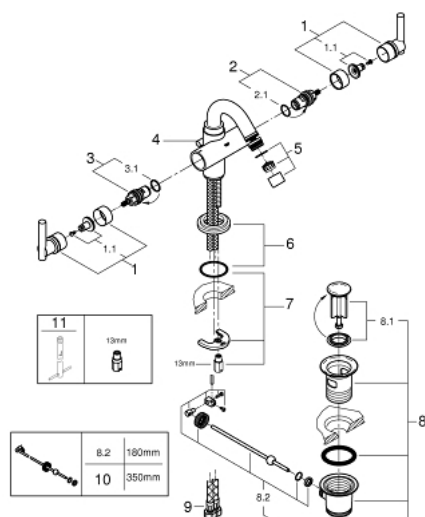

24 026 000 ATRIO СМЕСИТЕЛЬ ДЛЯ БИДЕ НА ОДНО ОТВЕРСТИЕ, DN 15 M-SIZE

ОПИСАНИЕ ПРОДУКТА

- керамические вентили 1/2", 90°
- GROHE StarLight хромированное покрытие поверхности
- система быстрого монтажа
- аэратор с шаровым шарниром
- трубкообразный излив
- рычажный донный клапан 1 1/4"
- гибкая подводка
- с ручкой Jota

24 026 000 ATRIO СМЕСИТЕЛЬ ДЛЯ БИДЕ НА ОДНО ОТВЕРСТИЕ, DN 15 M-SIZE

SPARE PARTS

- 1: Рукоятка Jota (Order-nr. 45609000)
 - 1.1: Крепление рукоятки (Order-nr. 45605000)
 - 2: Керамический вентиль 1/2" (Order-nr. 45882000)
 - 2.1: O-кольцо Ø18,2 x Ø1,7 (Order-nr. 0392400M)
 - 3: Керамический вентиль 1/2" (Order-nr. 45883000)
 - 3.1: O-кольцо Ø18,2 x Ø1,7 (Order-nr. 0392400M)
 - 4: Тяга (Order-nr. 06575000)
 - 5: Аэратор (Order-nr. 06574000)
 - 6: Розетка (Order-nr. 45629000)
 - 7: Обратное резьбовое соединение (Order-nr. 46249000)
 - 8: Сливной гарнитур 1 1/4" (Order-nr. 28910000)
 - 8.1: Пробка (Order-nr. 07182000)
 - 8.2: Эксцентриковая тяга (Order-nr. 07052000)
 - 9: Шланг под давлением (Order-nr. 46255000)
 - 10: Эксцентриковая тяга (Order-nr. 07341000)*
 - 11: Монтажный ключ (Order-nr. 19017000)*
- * Optional accessories