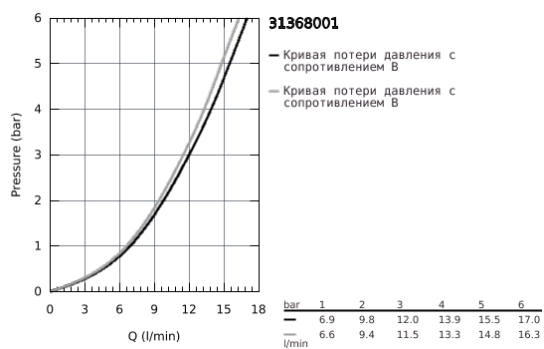

31 368 001 BAULOOP СМЕСИТЕЛЬ ОДНОРЫЧАЖНЫЙ ДЛЯ МОЙКИ, DN 15

ОПИСАНИЕ ПРОДУКТА

- с высоким изливом
- монтаж на одно отверстие
- GROHE StarLight хромированное покрытие поверхности
- GROHE Longlife керамический картридж 28 мм
- GROHE Zero Изолированный водоток - вода не контактирует с металлами корпуса смесителя
- излив с аэратором
- поворотный трубкообразный излив
- угол поворота 360°
- гибкая подводка
- система быстрого монтажа
- GROHE FastFixation Plus Система монтажа
- для установки на столешницу толщиной от 60 мм необходим крепеж 48 384 000 (приобретается отдельно)