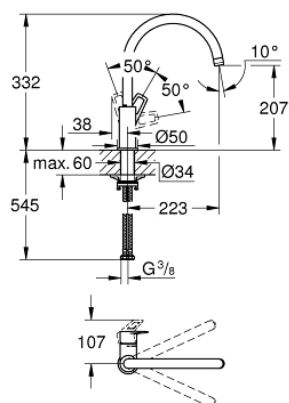

31 368 001 BAULOOP СМЕСИТЕЛЬ ОДНОРЫЧАЖНЫЙ ДЛЯ МОЙКИ, DN 15

ОПИСАНИЕ ПРОДУКТА

- с высоким изливом
- монтаж на одно отверстие
- GROHE StarLight хромированное покрытие поверхности
- GROHE Longlife керамический картридж 28 мм
- GROHE Zero Изолированный водоток - вода не контактирует с металлами корпуса смесителя
- излив с аэратором
- поворотный трубкообразный излив
- угол поворота 360°
- гибкая подводка
- система быстрого монтажа
- GROHE FastFixation Plus Система монтажа
- для установки на столешницу толщиной от 60 мм необходим крепеж 48 384 000 (приобретается отдельно)

31 368 001 **BAULOOP СМЕСИТЕЛЬ ОДНОРЫЧАЖНЫЙ ДЛЯ МОЙКИ, DN 15**

ЗАПАСНЫЕ ЧАСТИ

- 1: Картридж (Order-nr. 46963000)
- 2: Аэратор (Order-nr. 13967000)
- 3: Комплект крепежа (Order-nr. 48477000)
- 4: Schaftbefestigung (Order-nr. 48384000)*