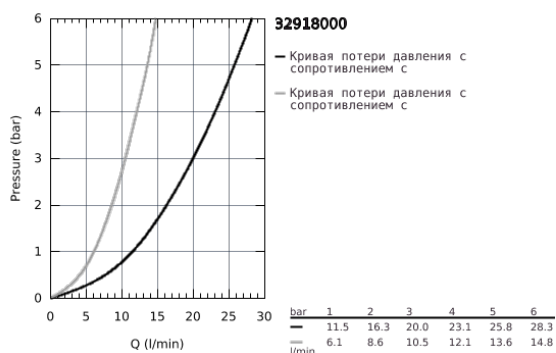

32 918 000 MINTA СМЕСИТЕЛЬ ОДНОРЫЧАЖНЫЙ ДЛЯ МОЙКИ, DN 15

ОПИСАНИЕ ПРОДУКТА

- С-образный излив
- монтаж на одно отверстие
- GROHE StarLight хромированное покрытие поверхности
- GROHE SilkMove керамический картридж Ø 46 мм
- GROHE EasyDock Легкое вытягивание и возврат на место выдвигного излива
- выдвигной излив с аэратором
- регулировка расхода воды
- поворотный трубкообразный излив
- угол поворота 360°
- встроенный обратный клапан
- с защитой от обратного потока
- гибкая подводка
- система быстрого монтажа
- дополнительный ограничитель температуры (46 308 000)
- минимальное давление 1,0 бар