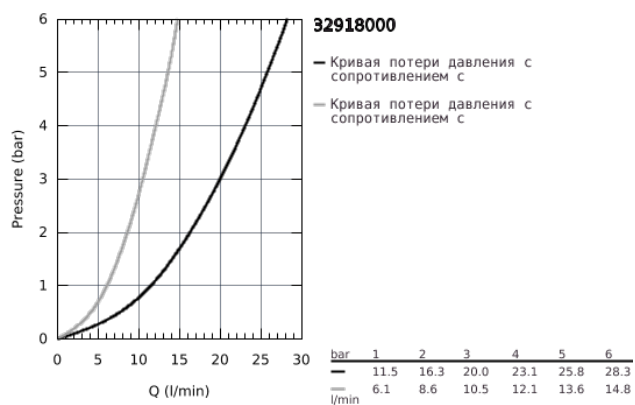

32 918 000 MINTA СМЕСИТЕЛЬ ОДНОРЫЧАЖНЫЙ ДЛЯ МОЙКИ, DN 15