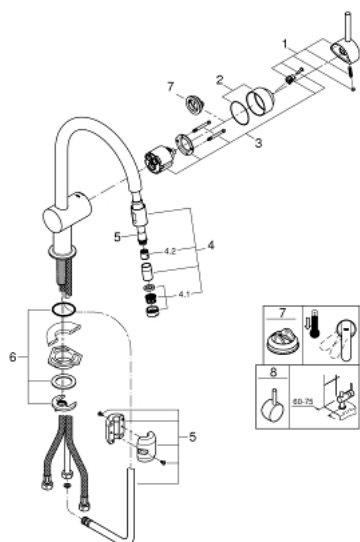

32 918 000 MINTA СМЕСИТЕЛЬ ОДНОРЫЧАЖНЫЙ ДЛЯ МОЙКИ, DN 15

ОПИСАНИЕ ПРОДУКТА

- С-образный излив
- монтаж на одно отверстие
- GROHE StarLight хромированное покрытие поверхности
- GROHE SilkMove керамический картридж Ø 46 мм
- GROHE EasyDock Легкое вытягивание и возврат на место выдвигного излива
- выдвигной излив с аэратором
- регулировка расхода воды
- поворотный трубкообразный излив
- угол поворота 360°
- встроенный обратный клапан
- с защитой от обратного потока
- гибкая подводка
- система быстрого монтажа
- дополнительный ограничитель температуры (46 308 000)
- минимальное давление 1,0 бар

32 918 000 MINTA СМЕСИТЕЛЬ ОДНОРЫЧАЖНЫЙ ДЛЯ МОЙКИ, DN 15

32 918 000 MINTA СМЕСИТЕЛЬ ОДНОРЫЧАЖНЫЙ ДЛЯ МОЙКИ, DN 15

ЗАПАСНЫЕ ЧАСТИ

- 1: Рычаг (Order-nr. 46015000)
- 2: Колпак (Order-nr. 46025000)
- 3: Картридж (Order-nr. 46048000)
- 4: Выдвижной излив (Order-nr. 46925000)
- 4.1: Аэратор (Order-nr. 13952000)
- 4.2: Обратный клапан (Order-nr. 08565000)
- 5: Душевой шланг (Order-nr. 48293000)
- 6: Обратное резьбовое соединение (Order-nr. 46345000)
- 7: Ограничитель температуры (Order-nr. 46375000)*
- 8: Рычаг (Order-nr. 40684000)*