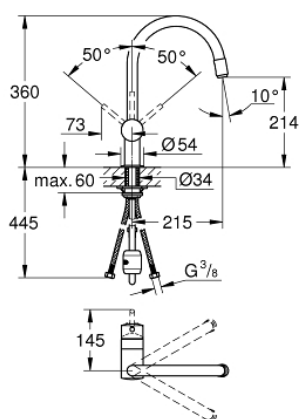

32 918 000 MINTA СМЕСИТЕЛЬ ОДНОРЫЧАЖНЫЙ ДЛЯ МОЙКИ, DN 15

ОПИСАНИЕ ПРОДУКТА

- С-образный излив
- монтаж на одно отверстие
- GROHE StarLight хромированное покрытие поверхности
- GROHE SilkMove керамический картридж Ø 46 мм
- GROHE EasyDock Легкое вытягивание и возврат на место выдвигного излива
- выдвигной излив с аэратором
- регулировка расхода воды
- поворотный трубкообразный излив
- угол поворота 360°
- встроенный обратный клапан
- с защитой от обратного потока
- гибкая подводка
- система быстрого монтажа
- дополнительный ограничитель температуры (46 308 000)
- минимальное давление 1,0 бар

32 918 000 MINTA СМЕСИТЕЛЬ ОДНОРЫЧАЖНЫЙ ДЛЯ МОЙКИ, DN 15

32 918 000 MINTA СМЕСИТЕЛЬ ОДНОРЫЧАЖНЫЙ ДЛЯ МОЙКИ, DN 15

ЗАПАСНЫЕ ЧАСТИ

- 1: Рычаг (Order-nr. 46015000)
- 2: Колпак (Order-nr. 46025000)
- 3: Картридж (Order-nr. 46048000)
- 4: Выдвижной излив (Order-nr. 46925000)
- 4.1: Аэратор (Order-nr. 13952000)
- 4.2: Обратный клапан (Order-nr. 08565000)
- 5: Душевой шланг (Order-nr. 48293000)
- 6: Обратное резьбовое соединение (Order-nr. 46345000)
- 7: Ограничитель температуры (Order-nr. 46375000)*
- 8: Рычаг (Order-nr. 40684000)*