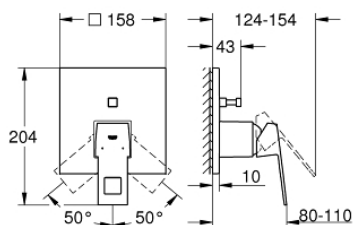

24 062 000 EUROCUBE СМЕСИТЕЛЬ ОДНОРЫЧАЖНЫЙ СКРЫТОГО МОНТАЖА ДЛЯ ВАННЫ С ПЕРЕКЛЮЧАТЕЛЕМ НА 2 ПОЛОЖЕНИЯ

ОПИСАНИЕ ПРОДУКТА

- комплект верхней монтажной части для
- GROHE Rapido SmartBox 35 600/35 604 (универсальная встраиваемая часть)
- GROHE SilkMove керамический картридж Ø 46 мм
- с настенными розетками GROHE FastFixation (скрытые эксцентрики, уплотнение, скрытый монтаж)
- металлическая накладная панель, регулируемая на 6°
- металлический рычаг
- автоматический переключатель на 2 положения
- распределение расхода: выход В = 27 л/мин, выход С = 27 л/мин
- без встраиваемой части

24 062 000 EUROCUBE СМЕСИТЕЛЬ ОДНОРЫЧАЖНЫЙ СКРЫТОГО МОНТАЖА ДЛЯ ВАННЫ С ПЕРЕКЛЮЧАТЕЛЕМ НА 2 ПОЛОЖЕНИЯ

ЗАПАСНЫЕ ЧАСТИ

- 1: Рычаг (Order-nr. 46782000)
 - 2: Розетка (Order-nr. 48431000)
 - 3: Монтажная плата (Order-nr. 48438000)
 - 4: Колпак (Order-nr. 46784000)
 - 5: Переключатель (Order-nr. 48442000)
 - 6: Картридж (Order-nr. 46048000)
 - 7: Обратный клапан (Order-nr. 49085000)
 - 8: Уплотнение (Order-nr. 48360000)
 - 9: Ограничитель температуры (Order-nr. 46375000)*
 - 10: Набор защиты от обратного потока (DIN-EN1717) (Order-nr. 14055000)*
 - 11: Универсальный набор удлинителей для смесителей с 2-мя рукояткам и, 25 мм (Order-nr. 14056000)*
 - 12: Переключатель (Order-nr. 48444000)*
 - 13: Универсальный набор удлинителей для смесителей с 2-мя рукояткам и, 50 мм (Order-nr. 14057000)*
 - 14: Переключатель (Order-nr. 48445000)*
- * Optional accessories