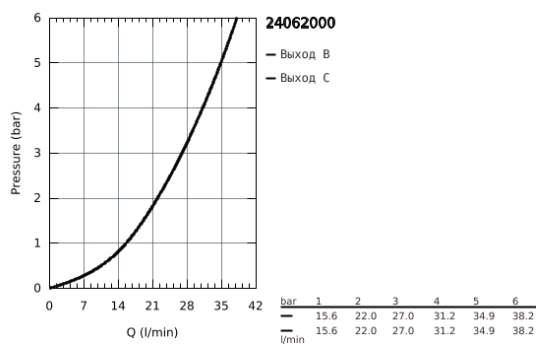

24 062 000 EUROCUBE СМЕСИТЕЛЬ ОДНОРЫЧАЖНЫЙ СКРЫТОГО МОНТАЖА ДЛЯ ВАННЫ С ПЕРЕКЛЮЧАТЕЛЕМ НА 2 ПОЛОЖЕНИЯ

ОПИСАНИЕ ПРОДУКТА

- комплект верхней монтажной части для
- GROHE Rapido SmartBox 35 600/35 604 (универсальная встраиваемая часть)
- GROHE SilkMove керамический картридж Ø 46 мм
- с настенными розетками GROHE FastFixation (скрытые эксцентрики, уплотнение, скрытый монтаж)
- металлическая накладная панель, регулируемая на 6°
- металлический рычаг
- автоматический переключатель на 2 положения
- распределение расхода: выход В = 27 л/мин, выход С = 27 л/мин
- без встраиваемой части