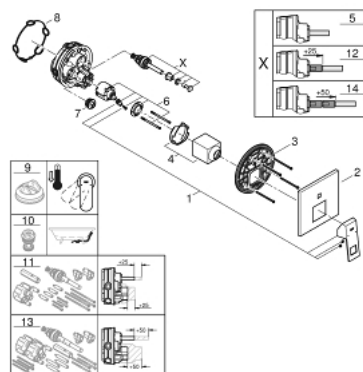

24 062 000 EUROCUBE СМЕСИТЕЛЬ ОДНОРЫЧАЖНЫЙ СКРЫТОГО МОНТАЖА ДЛЯ ВАННЫ С ПЕРЕКЛЮЧАТЕЛЕМ НА 2 ПОЛОЖЕНИЯ

ОПИСАНИЕ ПРОДУКТА

- комплект верхней монтажной части для
- GROHE Rapido SmartBox 35 600/35 604 (универсальная встраиваемая часть)
- GROHE SilkMove керамический картридж Ø 46 мм
- с настенными розетками GROHE FastFixation (скрытые эксцентрики, уплотнение, скрытый монтаж)
- металлическая накладная панель, регулируемая на 6°
- металлический рычаг
- автоматический переключатель на 2 положения
- распределение расхода: выход В = 27 л/мин, выход С = 27 л/мин
- без встраиваемой части

24 062 000 EUROCUBE СМЕСИТЕЛЬ ОДНОРЫЧАЖНЫЙ СКРЫТОГО МОНТАЖА ДЛЯ ВАННЫ С ПЕРЕКЛЮЧАТЕЛЕМ НА 2 ПОЛОЖЕНИЯ

ЗАПАСНЫЕ ЧАСТИ

- 1: Рычаг (Order-nr. 46782000)
 - 2: Розетка (Order-nr. 48431000)
 - 3: Монтажная плата (Order-nr. 48438000)
 - 4: Колпак (Order-nr. 46784000)
 - 5: Переключатель (Order-nr. 48442000)
 - 6: Картридж (Order-nr. 46048000)
 - 7: Обратный клапан (Order-nr. 49085000)
 - 8: Уплотнение (Order-nr. 48360000)
 - 9: Ограничитель температуры (Order-nr. 46375000)*
 - 10: Набор защиты от обратного потока (DIN-EN1717) (Order-nr. 14055000)*
 - 11: Универсальный набор удлинителей для смесителей с 2-мя рукояткам и, 25 мм (Order-nr. 14056000)*
 - 12: Переключатель (Order-nr. 48444000)*
 - 13: Универсальный набор удлинителей для смесителей с 2-мя рукояткам и, 50 мм (Order-nr. 14057000)*
 - 14: Переключатель (Order-nr. 48445000)*
- * Optional accessories