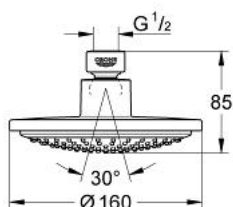

### ОПИСАНИЕ ПРОДУКТА

- Rain
- шаровый шарнир +/- 15° вращающийся
- резьбовое соединение 1/2"
- GROHE DreamSpray превосходный поток воды
- GROHE StarLight хромированное покрытие поверхности
- SpeedClean система против известковых отложений
- может использоваться с проточным водонагревателем

28 232 000 **EUPHORIA COSMOPOLITAN 160 ВЕРХНИЙ ДУШ С ОДНИМ РЕЖИМОМ**

**ЗАПАСНЫЕ ЧАСТИ**

1: Уплотнение Ø18,5 x Ø12 x 2 (Order-nr. 0138900M)

2: Сетка (Order-nr. 0676800M)