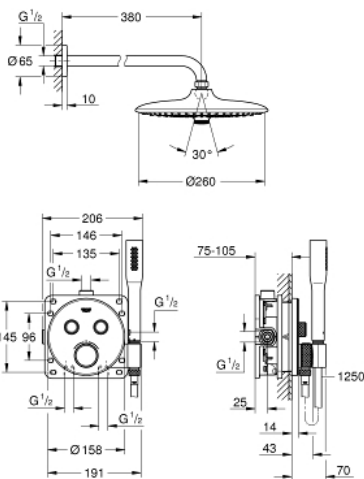

34 744 000 GROHTHERM SMARTCONTROL НАБОР ДЛЯ КОМПЛЕКТАЦИИ ДУША

ОПИСАНИЕ ПРОДУКТА

- в комплект входят:
- встраиваемый термостат с 2 кнопками управления и встроенным держателем для ручного душа
- Grohtherm SmartControl Комплект верхней монтажной части
- (29 120 000)
- GROHE Rapido SmartBox 35 600/35 604 (универсальная встраиваемая часть)
- Euphoria 260 Верхний душ с 3 режимами струи и душевой кронштейн 380 мм (26 458 000)
- ручной душ Euphoria Cosmopolitan Stick (27 400)
- душевой шланг Silverflex 1.250 мм (28 362)

34 744 000 GROHTHERM SMARTCONTROL НАБОР ДЛЯ КОМПЛЕКТАЦИИ ДУША