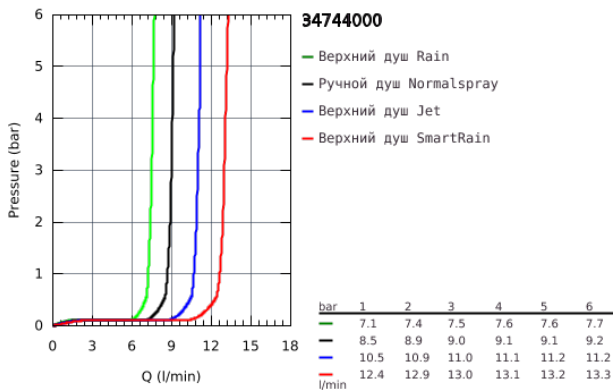

34 744 000 GROHTHERM SMARTCONTROL НАБОР ДЛЯ КОМПЛЕКТАЦИИ ДУША

ОПИСАНИЕ ПРОДУКТА

- в комплект входят:
- встраиваемый термостат с 2 кнопками управления и встроенным держателем для ручного душа
- Grohtherm SmartControl Комплект верхней монтажной части
- (29 120 000)
- GROHE Rapido SmartBox 35 600/35 604 (универсальная встраиваемая часть)
- Euphoria 260 Верхний душ с 3 режимами струи и душевой кронштейн 380 мм (26 458 000)
- ручной душ Euphoria Cosmopolitan Stick (27 400)
- душевой шланг Silverflex 1.250 мм (28 362)