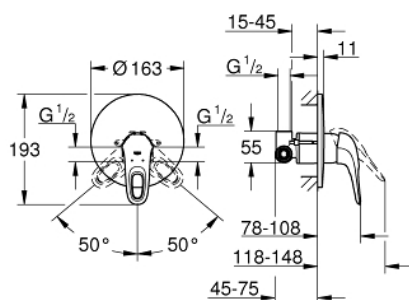

33 635 003 EUROSTYLE СМЕСИТЕЛЬ ОДНОРЫЧАЖНЫЙ ДЛЯ ДУША, DN 15

ОПИСАНИЕ ПРОДУКТА

- установка на стену
- GROHE SilkMove керамический картридж Ø 46 мм
- GROHE StarLight хромированное покрытие поверхности
- GROHE FastFixation быстрый монтаж
- в комплект входят:
- комплект верхней монтажной части
- (19 507 003)
- со встраиваемым механизмом
- регулировка расхода воды
- металлическая рукоятка (с отверстием)
- уплотнитель розетки и рычага
- отражатель из металла
- дополнительный ограничитель температуры (46 308 000)

33 635 003 EUROSTYLE СМЕСИТЕЛЬ ОДНОРЫЧАЖНЫЙ ДЛЯ ДУША, DN 15

ЗАПАСНЫЕ ЧАСТИ

- 1: Рычаг (Order-nr. 46940000)
- 2: Розетка (Order-nr. 46904000)
- 3: Картридж (Order-nr. 46048000)
- 4: Ограничитель температуры (Order-nr. 46308000)*
- 5: Удлинение (Order-nr. 46191000)*
- 6: Удлинение (Order-nr. 46343000)*