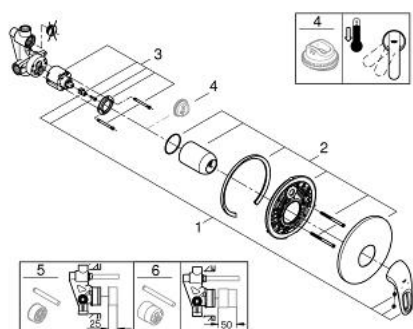

33 635 003 EUROSTYLE СМЕСИТЕЛЬ ОДНОРЫЧАЖНЫЙ ДЛЯ ДУША, DN 15

ОПИСАНИЕ ПРОДУКТА

- установка на стену
- GROHE SilkMove керамический картридж Ø 46 мм
- GROHE StarLight хромированное покрытие поверхности
- GROHE FastFixation быстрый монтаж
- в комплект входят:
- комплект верхней монтажной части
- (19 507 003)
- со встраиваемым механизмом
- регулировка расхода воды
- металлическая рукоятка (с отверстием)
- уплотнитель розетки и рычага
- отражатель из металла
- дополнительный ограничитель температуры (46 308 000)

33 635 003 EUROSTYLE СМЕСИТЕЛЬ ОДНОРЫЧАЖНЫЙ ДЛЯ ДУША, DN 15

ЗАПАСНЫЕ ЧАСТИ

- 1: Рычаг (Order-nr. 46940000)
- 2: Розетка (Order-nr. 46904000)
- 3: Картридж (Order-nr. 46048000)
- 4: Ограничитель температуры (Order-nr. 46308000)*
- 5: Удлинение (Order-nr. 46191000)*
- 6: Удлинение (Order-nr. 46343000)*