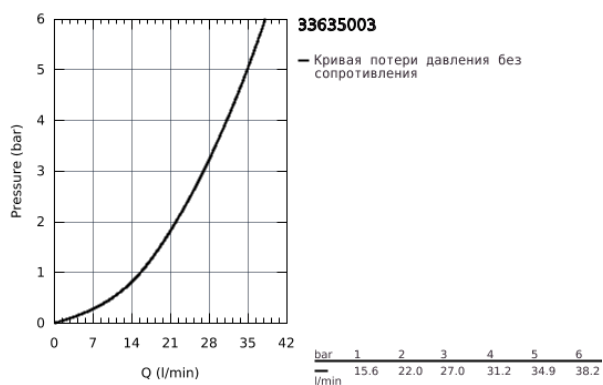

33 635 003 EUROSTYLE СМЕСИТЕЛЬ ОДНОРЫЧАЖНЫЙ ДЛЯ ДУША, DN 15

ОПИСАНИЕ ПРОДУКТА

- установка на стену
- GROHE SilkMove керамический картридж Ø 46 мм
- GROHE StarLight хромированное покрытие поверхности
- GROHE FastFixation быстрый монтаж
- в комплект входят:
- комплект верхней монтажной части
- (19 507 003)
- со встраиваемым механизмом
- регулировка расхода воды
- металлическая рукоятка (с отверстием)
- уплотнитель розетки и рычага
- отражатель из металла
- дополнительный ограничитель температуры (46 308 000)