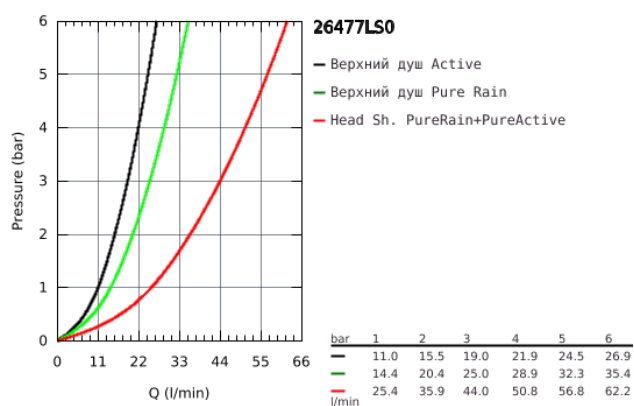

ОПИСАНИЕ ПРОДУКТА

- в комплект входят:
- Rainshower SmartActive 310 Верхний душ, белая душевая поверхность
- 2 вида струи:
- GROHE PureRain, ActiveRain
- Потолочный душевой кронштейн 142 мм
- GROHE DreamSpray превосходный поток воды
- GROHE StarLight хромированное покрытие поверхности
- SpeedClean система против известковых отложений
- внутренний охлаждающий канал для продолжительного срока службы
- требуется встраиваемый блок 26 483 000 или 26 484 000 - заказывается отдельно