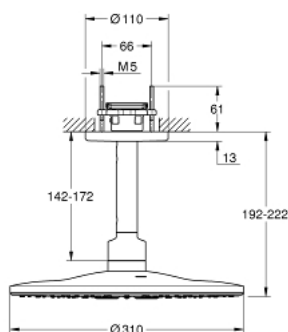

## 26 477 LS0 RAINSHOWER SMARTACTIVE 310 ВЕРХНИЙ ДУШ С ПОТОЛОЧНЫМ ДУШЕВЫМ КРОНШТЕЙНОМ 142 ММ, 2 РЕЖИМА СТРУИ

### ОПИСАНИЕ ПРОДУКТА

- в комплект входят:
- Rainshower SmartActive 310 Верхний душ, белая душевая поверхность
- 2 вида струи:
- GROHE PureRain, ActiveRain
- Потолочный душевой кронштейн 142 мм
- GROHE DreamSpray превосходный поток воды
- GROHE StarLight хромированное покрытие поверхности
- SpeedClean система против известковых отложений
- внутренний охлаждающий канал для продолжительного срока службы
- требуется встраиваемый блок 26 483 000 или 26 484 000 - заказывается отдельно