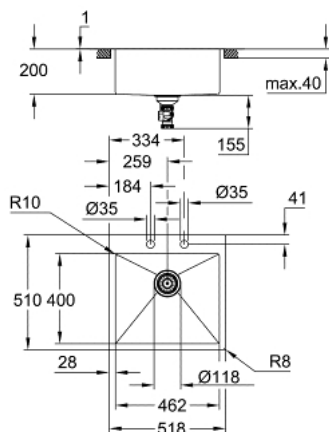

## 31 583 SD1 K800 МОЙКА ИЗ НЕРЖАВЕЮЩЕЙ СТАЛИ

### ОПИСАНИЕ ПРОДУКТА

- модель: K800 60-S 51.8/51 1.0
- типы монтажа: встраиваемый сверху (накладной) или в один уровень со столешницей
- материал: нержавеющая сталь AISI 304 (V2A)
- толщина материала: 1 мм
- GROHE StarLight хромированное покрытие поверхности
- покрытие: сатиновое
- GROHE Whisper
- минимальный размер шкафа: 600 мм
- размер: 518 x 510 мм
- 1 чаша: 462 x 400 x 200 мм
- Внешний радиус: R3, внутренний радиус: R10
- GROHE FastFixation система быстрого монтажа
- монтажное отверстие (установка на столешницу): 503 x 495 мм (R3)
- монтажное отверстие (установка вровень со столешницей): 503 x 495 мм (R3), доп.выемка на верхней поверхности: 519 x 511 (R8) с глубиной 3,5 мм
- сливной гарнитур: Ø 3.5"/90 мм + клапан-автомат
- аксессуары вкл.: сливной клапан с поворотной ручкой, сливной гарнитур, корзинчатый вентиль, монтажный набор
- опция: автоматический сливной клапан с нажимным механизмом (40986 SD0), приобретается отдельно
- количество крепежных элементов в комплекте (накладной монтаж): 8

### ЗАПАСНЫЕ ЧАСТИ

- 1: automatic plug (Order-nr. 42588SD1)
- 2: Поворотная рукоятка (Order-nr. 42586SD0)
- 3: cover element (Order-nr. 42590SD1)
- 4: Siphon (Order-nr. 42617000)