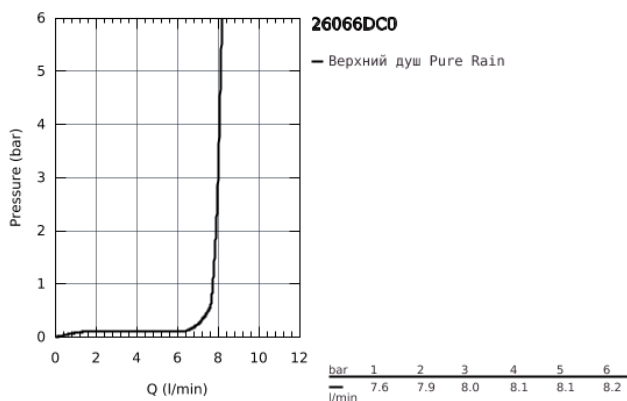

26 066 DC0 RAINSHOWER COSMOPOLITAN 310 ВЕРХНИЙ ДУШ С ДУШЕВЫМ КРОНШТЕЙНОМ 380 ММ, 1 РЕЖИМ СТРУИ

ОПИСАНИЕ ПРОДУКТА

- в комплект входят:
- Rainshower Cosmopolitan Верхний душ 310 (27 478 000)
- металл
- один вид струи:
- Rain
- Rainshower Душевой кронштейн 380 мм (28 361 000)
- GROHE EcoJoy ограничитель расхода воды 9,5 л/мин
- GROHE DreamSpray превосходный поток воды
- GROHE StarLight хромированное покрытие поверхности
- SpeedClean система против известковых отложений
- может использоваться с проточным водонагревателем
- минимальное давление 1,0 бар

26 066 DC0 **RAINSHOWER COSMOPOLITAN 310 ВЕРХНИЙ ДУШ С ДУШЕВЫМ КРОНШТЕЙНОМ 380 ММ, 1 РЕЖИМ СТРУИ**

ЗАПАСНЫЕ ЧАСТИ

1: Розетка (Order-nr. 11741DC0)

2: Комплект запчастей (Order-nr. 45933000)