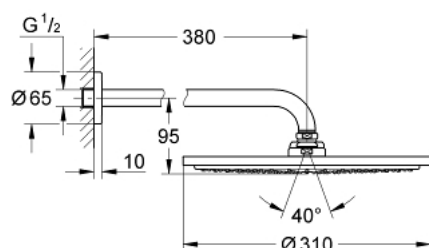

26 066 DC0 RAINSHOWER COSMOPOLITAN 310 ВЕРХНИЙ ДУШ С ДУШЕВЫМ КРОНШТЕЙНОМ 380 ММ, 1 РЕЖИМ СТРУИ

ОПИСАНИЕ ПРОДУКТА

- в комплект входят:
- Rainshower Cosmopolitan Верхний душ 310 (27 478 000)
- металл
- один вид струи:
- Rain
- Rainshower Душевой кронштейн 380 мм (28 361 000)
- GROHE EcoJoy ограничитель расхода воды 9,5 л/мин
- GROHE DreamSpray превосходный поток воды
- GROHE StarLight хромированное покрытие поверхности
- SpeedClean система против известковых отложений
- может использоваться с проточным водонагревателем
- минимальное давление 1,0 бар

26 066 DC0 **RAINSHOWER COSMOPOLITAN 310 ВЕРХНИЙ ДУШ С ДУШЕВЫМ КРОНШТЕЙНОМ 380 ММ, 1 РЕЖИМ СТРУИ**

ЗАПАСНЫЕ ЧАСТИ

1: Розетка (Order-nr. 11741DC0)

2: Комплект запчастей (Order-nr. 45933000)