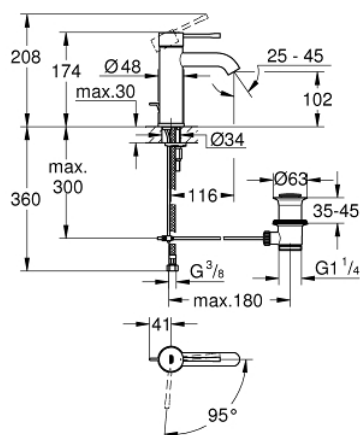

23 591 001 ESSENCE СМЕСИТЕЛЬ ОДНОРЫЧАЖНЫЙ ДЛЯ РАКОВИНЫ, DN 15 S-SIZE

ОПИСАНИЕ ПРОДУКТА

- монтаж на одно отверстие
- металлический рычаг
- GROHE SilkMove ES Керамический картридж 28 мм с энергосберегающей функцией (подача холодной воды при центральном положении рычага)
- с ограничителем температуры
- GROHE StarLight хромированное покрытие поверхности
- GROHE EcoJoy - 5,7 л/мин
- GROHE AquaGuide регулируемый аэратор
- GROHE FastFixation Plus Система монтажа
- рычажный донный клапан 1 1/4"
- гибкая подводка

Certificate NF - Classement E00 Ch3 A3 U3

23 591 001 ESSENCE СМЕСИТЕЛЬ ОДНОРЫЧАЖНЫЙ ДЛЯ РАКОВИНЫ, DN 15 S-SIZE

ЗАПАСНЫЕ ЧАСТИ

- 1: Рычаг (Order-nr. 46918000)
 - 2: Крепежное кольцо (Order-nr. 46715000)
 - 3: Картридж (Order-nr. 46580000)
 - 4: Тяга (Order-nr. 46739000)
 - 5: Аэратор (Order-nr. 48270000)
 - 6: Обратное резьбовое соединение (Order-nr. 46645000)
 - 7: Сливной гарнитур 1 1/4" (Order-nr. 28910000)
 - 7.1: Пробка (Order-nr. 07182000)
 - 7.2: Эксцентриковая тяга (Order-nr. 07052000)
 - 8: Монтажный ключ (Order-nr. 19017000)*
 - 9: Эксцентриковая тяга (Order-nr. 07341000)*
- * Optional accessories