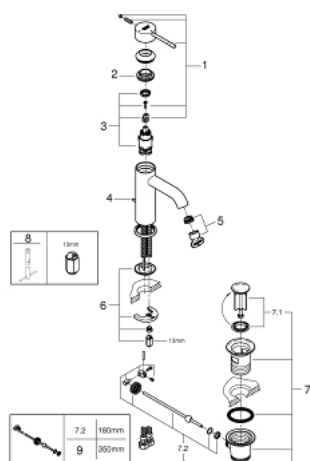

23 591 001 ESSENCE СМЕСИТЕЛЬ ОДНОРЫЧАЖНЫЙ ДЛЯ РАКОВИНЫ, DN 15 S-SIZE

ОПИСАНИЕ ПРОДУКТА

- монтаж на одно отверстие
- металлический рычаг
- GROHE SilkMove ES Керамический картридж 28 мм с энергосберегающей функцией (подача холодной воды при центральном положении рычага)
- с ограничителем температуры
- GROHE StarLight хромированное покрытие поверхности
- GROHE EcoJoy - 5,7 л/мин
- GROHE AquaGuide регулируемый аэратор
- GROHE FastFixation Plus Система монтажа
- рычажный донный клапан 1 1/4"
- гибкая подводка

Certificate NF - Classement E00 Ch3 A3 U3

23 591 001 ESSENCE СМЕСИТЕЛЬ ОДНОРЫЧАЖНЫЙ ДЛЯ РАКОВИНЫ, DN 15 S-SIZE

ЗАПАСНЫЕ ЧАСТИ

- 1: Рычаг (Order-nr. 46918000)
 - 2: Крепежное кольцо (Order-nr. 46715000)
 - 3: Картридж (Order-nr. 46580000)
 - 4: Тяга (Order-nr. 46739000)
 - 5: Аэратор (Order-nr. 48270000)
 - 6: Обратное резьбовое соединение (Order-nr. 46645000)
 - 7: Сливной гарнитур 1 1/4" (Order-nr. 28910000)
 - 7.1: Пробка (Order-nr. 07182000)
 - 7.2: Эксцентриковая тяга (Order-nr. 07052000)
 - 8: Монтажный ключ (Order-nr. 19017000)*
 - 9: Эксцентриковая тяга (Order-nr. 07341000)*
- * Optional accessories