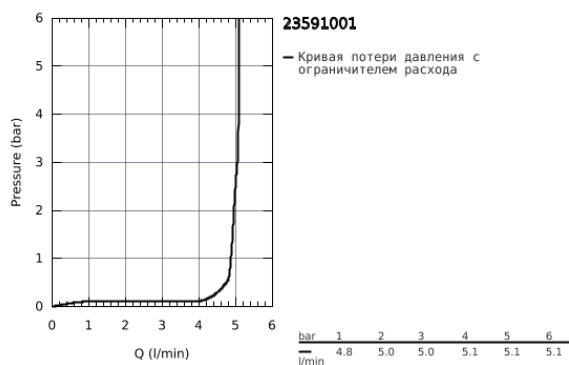

23 591 001 ESSENCE СМЕСИТЕЛЬ ОДНОРЫЧАЖНЫЙ ДЛЯ РАКОВИНЫ, DN 15 S-SIZE

ОПИСАНИЕ ПРОДУКТА

- монтаж на одно отверстие
- металлический рычаг
- GROHE SilkMove ES Керамический картридж 28 мм с энергосберегающей функцией (подача холодной воды при центральном положении рычага)
- с ограничителем температуры
- GROHE StarLight хромированное покрытие поверхности
- GROHE EcoJoy - 5,7 л/мин
- GROHE AquaGuide регулируемый аэратор
- GROHE FastFixation Plus Система монтажа
- рычажный донный клапан 1 1/4"
- гибкая подводка

Certificate NF - Classement E00 Ch3 A3 U3

23 591 001 ESSENCE СМЕСИТЕЛЬ ОДНОРЫЧАЖНЫЙ ДЛЯ РАКОВИНЫ, DN 15 S-SIZE

ЗАПАСНЫЕ ЧАСТИ

- 1: Рычаг (Order-nr. 46918000)
 - 2: Крепежное кольцо (Order-nr. 46715000)
 - 3: Картридж (Order-nr. 46580000)
 - 4: Тяга (Order-nr. 46739000)
 - 5: Аэратор (Order-nr. 48270000)
 - 6: Обратное резьбовое соединение (Order-nr. 46645000)
 - 7: Сливной гарнитур 1 1/4" (Order-nr. 28910000)
 - 7.1: Пробка (Order-nr. 07182000)
 - 7.2: Эксцентриковая тяга (Order-nr. 07052000)
 - 8: Монтажный ключ (Order-nr. 19017000)*
 - 9: Эксцентриковая тяга (Order-nr. 07341000)*
- * Optional accessories