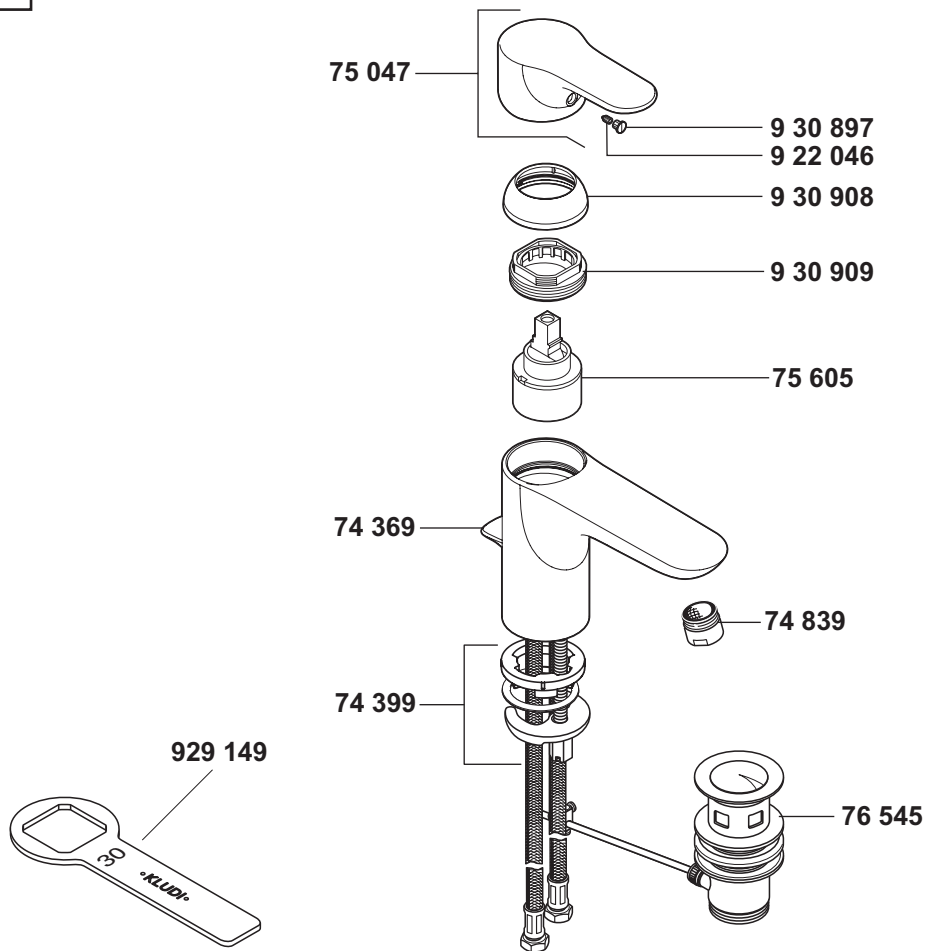

KLUDI OBJEKTA

32233

A_3223375

32233	Waschtisch-Einhandmischer DN 15	single lever basin mixer DN 15	ééngreeps wastafelmengkraan 1/2"
74 369	Zugstange	lift rod	trekstang
74 399	Befestigungssatz	assembling set	bevestigingsset
74 839	s-pointer Luftsprudler M 24 x 1/2	s-pointer aerator M 24 x 1/2	s-pointer perlator M 24 x 1/2
75 047	Hebel, KLUDI OBJEKTA	lever for KLUDI OBJEKTA	greep voor KLUDI OBJEKTA
75 605	Kartusche	cartridge	cartouche
76 545	Ablaufgarnitur	pop up waste	afvoergarnituur
922 046	Gewindestift	threading lathe	inbus schroef
929 149	Spannschraubenschlüssel SW 30	spanner SW 30	sleutel voor spanschroef SW 30
930 897	Markierungsstopfen	red/blue insert	markeringsstop
930 908	Abdeckkappe	cover cap	afdekkap
930 909	Spannschraube	screw	spanschroef