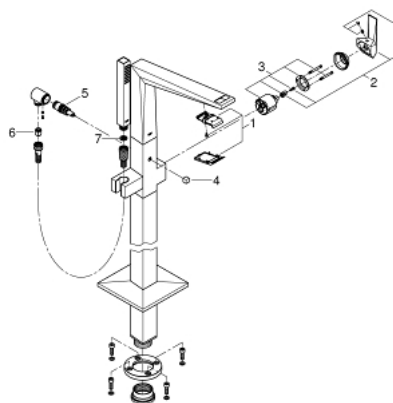

## 23 119 000 ALLURE BRILLIANT СМЕСИТЕЛЬ ОДНОРЫЧАЖНЫЙ ДЛЯ ВАННЫ, DN 15, НАПОЛЬНЫЙ МОНТАЖ

### ОПИСАНИЕ ПРОДУКТА

- комплект верхней монтажной части для 45 984
- без встраиваемой части
- GROHE SilkMove керамический картридж Ø 46 мм
- GROHE StarLight хромированное покрытие поверхности
- автоматический переключатель: ванна/душ
- излив со встроенным аэратором
- вынос 270 мм
- встроенный обратный клапан в душевом отводе 1/2"
- держатель ручного душа
- ручной душ Euphoria Cube+
- металлический душевой шланг 1250 мм
- с защитой от обратного потока

### ЗАПАСНЫЕ ЧАСТИ

- 1: Водоводная трубка (Order-nr. 46803000)
- 2: Рычаг (Order-nr. 46804000)
- 3: Картридж (Order-nr. 46048000)
- 4: Кнопка переключателя (Order-nr. 46805000)
- 5: Переключатель (Order-nr. 65655000)
- 6: Обратный клапан (Order-nr. 08565000)
- 7: Сетка (Order-nr. 0700200M)