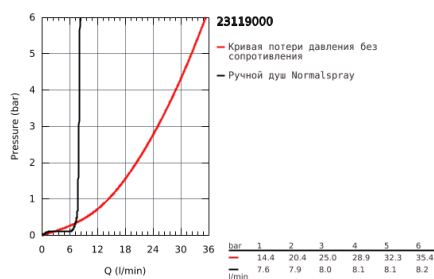

ОПИСАНИЕ ПРОДУКТА

- комплект верхней монтажной части для 45 984
- без встраиваемой части
- GROHE SilkMove керамический картридж Ø 46 мм
- GROHE StarLight хромированное покрытие поверхности
- автоматический переключатель: ванна/душ
- излив со встроенным аэратором
- вынос 270 мм
- встроенный обратный клапан в душевом отводе 1/2"
- держатель ручного душа
- ручной душ Euphoria Cube+
- металлический душевой шланг 1250 мм
- с защитой от обратного потока