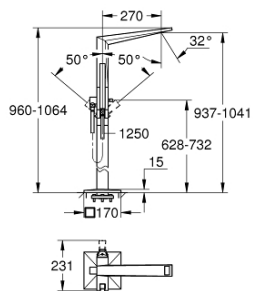

## 23 119 000 ALLURE BRILLIANT СМЕСИТЕЛЬ ОДНОРЫЧАЖНЫЙ ДЛЯ ВАННЫ, DN 15, НАПОЛЬНЫЙ МОНТАЖ

### ОПИСАНИЕ ПРОДУКТА

- комплект верхней монтажной части для 45 984
- без встраиваемой части
- GROHE SilkMove керамический картридж Ø 46 мм
- GROHE StarLight хромированное покрытие поверхности
- автоматический переключатель: ванна/душ
- излив со встроенным аэратором
- вынос 270 мм
- встроенный обратный клапан в душевом отводе 1/2"
- держатель ручного душа
- ручной душ Euphoria Cube+
- металлический душевой шланг 1250 мм
- с защитой от обратного потока