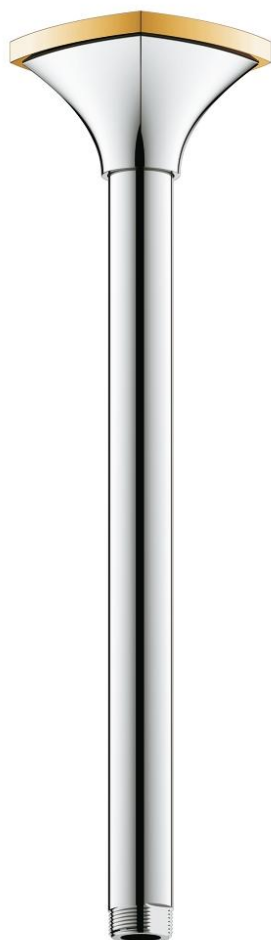

27 982 IG0 RAINSHOWER GRANDERA ПОТОЛОЧНЫЙ ДУШЕВОЙ КРОНШТЕЙН 292 ММ

ОПИСАНИЕ ПРОДУКТА

- металл
- резьбовое соединение 1/2"
- Grandera розетка
- GROHE StarLight хромированное покрытие поверхности
- подходит для всех верхних душей Grandera
- минимальное давление 1,0 бар