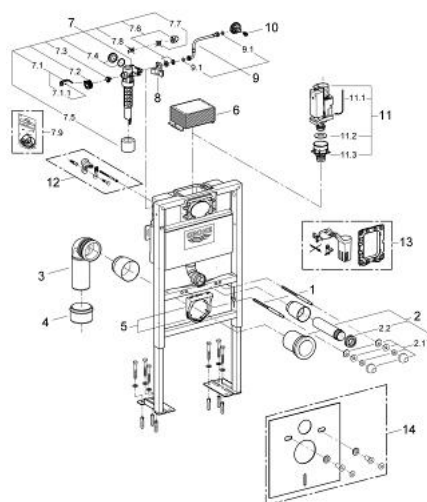

38 587 000 RAPID SL ИНСТАЛЛЯЦИЯ ДЛЯ ПОДВЕСНОГО УНИТАЗА, МОНТАЖНАЯ ВЫСОТА 0.82 М

ЗАПАСНЫЕ ЧАСТИ

- 1: Резьбовые болты (Order-nr. 4276400M)
- 2: Впускной и смывной гарнитуры для унитаза (Order-nr. 37311K00)
  - 2.1: Крепёж (Order-nr. 43511SH0)
  - 2.2: Соединение (Order-nr. 37119000)
- 3: PP-смывная дуга DN 90 (Order-nr. 42327000)
- 4: 4" адаптер патрубка (Order-nr. 42242000)
- 5: Фиксаторы (Order-nr. 42243000)
- 6: ревизионное окошко для бачков 0,82 м (Order-nr. 42326000)
- 7: Наполнительный клапан (Order-nr. 37095000)
  - 7.1: Рычаг (Order-nr. 43734000)
    - 7.1.1: Уплотнение (Order-nr. 4377000M)
  - 7.2: Вентильная головка (Order-nr. 43536000)
  - 7.3: Мембрана (Order-nr. 4375800M)
  - 7.4: Колпак винта (Order-nr. 43735000)
  - 7.5: Вентильный поплавок 5 шт. (Order-nr. 4379100M)
- 7.6: Комплект уплотнений (Order-nr. 43722000)*
- 8: Держатель для смесителей GROHE встроенного монтажа (Order-nr. 42195000)
- 9: шланг (Order-nr. 43325000)
  - 9.1: O-кольцо (Order-nr. 0319100M)
- 10: Вентиль (Order-nr. 42385000)
  - 11: AV1 в комплекте (Order-nr. 42314000)
    - 11.1: пневматический шланг (Order-nr. 42319000)
    - 11.2: Уплотнение (Order-nr. 42310000)
    - 11.3: Седло клапана для GD 2 (Order-nr. 42315000)
- 12: Настенный уголок (Order-nr. 3855800M)*
- 13: Деталь переоснащения (Order-nr. 38796000)*
- 14: Звукоизоляционный комплект (Order-nr. 37131000)*

* Optional accessories