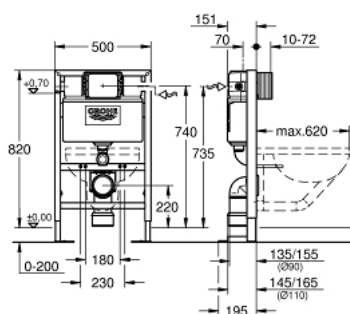

38 587 000 RAPID SL ИНСТАЛЛЯЦИЯ ДЛЯ ПОДВЕСНОГО УНИТАЗА, МОНТАЖНАЯ ВЫСОТА 0.82 М

ОПИСАНИЕ ПРОДУКТА

- со сливным бачком 6 - 9 л
- для свободно стоящего монтажа, монтажа перед стеной или стеной - перегородкой
- самонесущая стальная рама с порошковым напылением
- подготовлена для облицовки
- фиксированные подключения
- закрывающийся
- проверено -TUEV
- крепежный материал
- 2 болта-держателя для унитаза
- крепление для керамики
- расстояние между болтами 180/230 мм
- выходной патрубок для унитаза Ø 90 мм
- регулировка глубины монтажа
- редуктор Ø 90/110 мм
- впускной и смывной гарнитуры
- характеристики смывной бачок 6 - 9 л:
 - Пневматический смывной клапан с тремя режимами слива: 2-х объёмный, старт/стоп, или непрерывный
 - управление спереди и сверху
 - Подключение воды слева, справа и сзади
 - Арматурная группа I
 - с изоляцией от конденсационной влаги
 - подключение воды DN 15
 - укороченная ревизионная шахта с защитным кожухом
 - для монтажа перед стеной необходимо заказать настенные уголки 38 558 00M (продаются отдельно)
 - для установки малых панелей смыва необходимо дополнительно заказать ревизионный короб 40 950 000