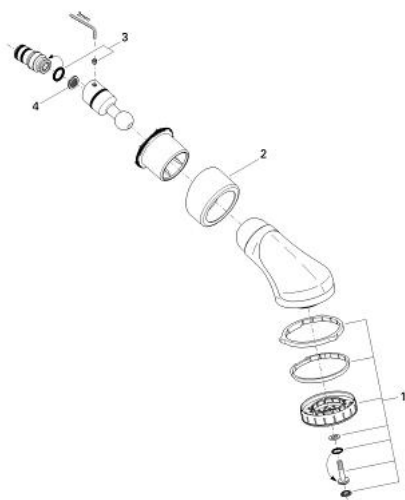

### ОПИСАНИЕ ПРОДУКТА

- Turbo Jet (нормальная жесткая струя)/Normal (полная струя)
- шаровой шарнир
- угол наклона зависит от высоты монтажа
- резьба присоединения с встроенным уплотнением
- для душа или ванны
- GROHE StarLight хромированное покрытие поверхности
- SpeedClean система против известковых отложений

## 28 190 000 RELEXA PLUS 80 DUAL ВЕРХНИЙ ДУШ С 2 РЕЖИМАМИ

### ЗАПАСНЫЕ ЧАСТИ

- 1: Поверхность душа (Order-nr. 45663000)
- 2: Розетка (Order-nr. 45664000)
- 3: резьбовой штифт М6х6 (Order-nr. 45665000)
- 4: Сетка (Order-nr. 0492200М)