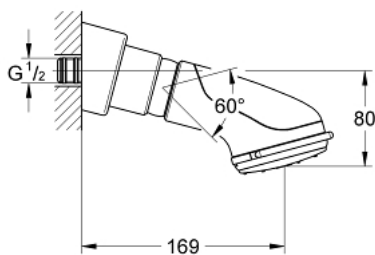

### ОПИСАНИЕ ПРОДУКТА

- Turbo Jet (нормальная жесткая струя)/Normal (полная струя)
- шаровой шарнир
- угол наклона зависит от высоты монтажа
- резьба присоединения с встроенным уплотнением
- для душа или ванны
- GROHE StarLight хромированное покрытие поверхности
- SpeedClean система против известковых отложений

### ЗАПАСНЫЕ ЧАСТИ

- 1: Поверхность душа (Order-nr. 45663000)
- 2: Розетка (Order-nr. 45664000)
- 3: резьбовой штифт М6х6 (Order-nr. 45665000)
- 4: Сетка (Order-nr. 0492200М)