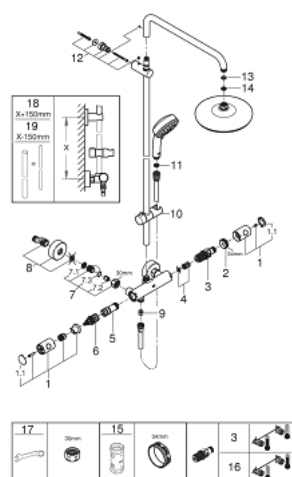

27 922 001 TEMPESTA COSMOPOLITAN SYSTEM 210 ДУШЕВАЯ СИСТЕМА С ТЕРМОСТАТОМ ДЛЯ НАСТЕННОГО МОНТАЖА

ЗАПАСНЫЕ ЧАСТИ

1. 1: Costa-рукоятка металлическая 1/2" (Order-nr. 47984000)
   - 1.1: Заглушка (Order-nr. 6458500M)
   - 2: Крепежное кольцо (Order-nr. 47743000)
   - 3: Компактный термостатический картридж 1/2" (Order-nr. 47439000)
   - 4: Шумоглушитель (Order-nr. 47398000)
   - 5: Водоводная трубка (Order-nr. 47751000)
   - 6: Aquadimmer (Order-nr. 12433000)
   - 7: Обратный клапан (Order-nr. 47189000)
   - 7.1: Грязеулавливающий фильтр (Order-nr. 0726400M)
   - 7.2: Обратный клапан (Order-nr. 08565000)
   - 7.3: O-кольцо Ø17 x Ø2 (Order-nr. 0305500M)
   - 8: S-образный эксцентрик (Order-nr. 12662000)
   - 9: Обратный клапан (Order-nr. 08565000)
   - 10: Скользящий элемент (Order-nr. 12140000)
   - 11: Сетка (Order-nr. 0700200M)
   - 12: Держатель душевой штанги (Order-nr. 48423000)
   - 13: Уплотнение Ø18,5 x Ø12 x 2 (Order-nr. 0138900M)
   - 14: Сетка (Order-nr. 48007000)
   - 15: Ключ (Order-nr. 19332000)*
   - 16: GROHE TurboStat картридж 1/2" (Order-nr. 47175000)*
   - 17: Ключ (Order-nr. 19377000)*
   - 18: Душевая штанга для переоснащения (Order-nr. 48053000)*
   - 19: Душевая штанга для переоснащения (Order-nr. 48054000)*
2. Optional accessories