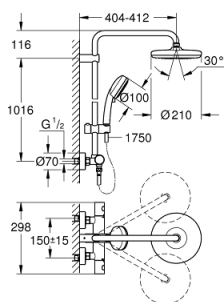

27 922 001 TEMPESTA COSMOPOLITAN SYSTEM 210 ДУШЕВАЯ СИСТЕМА С ТЕРМОСТАТОМ ДЛЯ НАСТЕННОГО МОНТАЖА

ОПИСАНИЕ ПРОДУКТА

- в комплект входят:
- горизонтальный поворотный душевой кронштейн 390 мм
- настенный термостат с аквадиммером
- выбор между:
- верхний душ Tempesta 210 (26 408)
- душевая струя Rain
- с шаровым шарниром
- угол поворота $\pm 15^\circ$
- ручной душ Tempesta Cosmopolitan 100 (27 571 001)
- 2 вида струи:
- Rain, Jet
- регулируется по высоте с помощью скользящего элемента
- душевой шланг, 1.750 мм 1/2" x 1/2" (28 410)
- GROHE TurboStat компактный картридж с восковым термоэлементом
- GROHE SafeStop стопор безопасности при 38°C
- GROHE SafeStop Plus опционно ограничитель температуры на 43°C, включен
- GROHE DreamSpray превосходный поток воды
- GROHE StarLight хромированное покрытие поверхности
- SpeedClean система против известковых отложений
- внутренний охлаждающий канал для продолжительного срока службы
- Twistfree против перекручивания шланга
- совместим с проточным водонагревателем только выше 18 кВт/ч, а также с накопительным водонагревателем (см. Техническую информацию)
- минимальный расход воды 7л/мин
- дополнительная опция: полочка GROHE EasyReach (26 362)