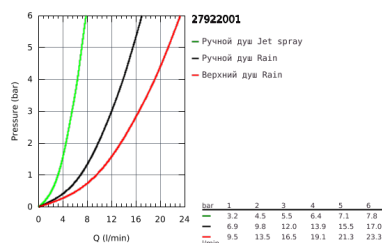

27 922 001 TEMPESTA COSMOPOLITAN SYSTEM 210 ДУШЕВАЯ СИСТЕМА С ТЕРМОСТАТОМ ДЛЯ НАСТЕННОГО МОНТАЖА

ОПИСАНИЕ ПРОДУКТА

- в комплект входят:
- горизонтальный поворотный душевой кронштейн 390 мм
- настенный термостат с аквадиммером
- выбор между:
- верхний душ Tempesta 210 (26 408)
- душевая струя Rain
- с шаровым шарниром
- угол поворота $\pm 15^\circ$
- ручной душ Tempesta Cosmopolitan 100 (27 571 001)
- 2 вида струи:
- Rain, Jet
- регулируется по высоте с помощью скользящего элемента
- душевой шланг, 1.750 мм 1/2" x 1/2" (28 410)
- GROHE TurboStat компактный картридж с восковым термоэлементом
- GROHE SafeStop стопор безопасности при 38°C
- GROHE SafeStop Plus опционно ограничитель температуры на 43°C, включен
- GROHE DreamSpray превосходный поток воды
- GROHE StarLight хромированное покрытие поверхности
- SpeedClean система против известковых отложений
- внутренний охлаждающий канал для продолжительного срока службы
- Twistfree против перекручивания шланга
- совместим с проточным водонагревателем только выше 18 кВт/ч, а также с накопительным водонагревателем (см. Техническую информацию)
- минимальный расход воды 7л/мин
- дополнительная опция: полочка GROHE EasyReach (26 362)