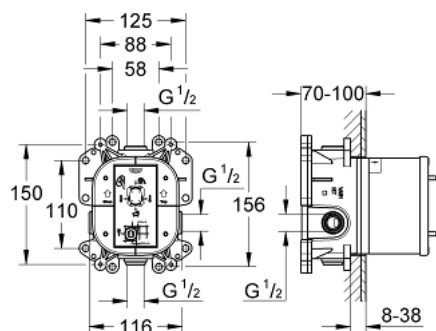

35 501 000 GROHE RAPIDO E ВСТРОЕННЫЙ УНИВЕРСАЛЬНЫЙ СМЕСИТЕЛЬ

ОПИСАНИЕ ПРОДУКТА

- для ванной или душа
- без комплекта верхней монтажной части
- неглубокая заделка 70-100 мм
- элементарнаястройка, полностью смонтирован и проверен на заводе
- GROHE SilkMove керамический картридж Ø 46 мм
- регулировка расхода воды
- надежный монтаж благодаря прочному корпусу и защитной накладке
- подготовленные точки крепления для сухого и мокрого монтажа
- материал для уплотнения к стене в комплекте
- все подключения 1/2", с монтажной маркировкой
- переключатель для смесителя на ванну в комплекте
- корпус из латуни с низким содержанием цинка
- класс шума I по DIN 4109
- минимальное давление 1,0 бар

35 501 000 GROHE RAPIDO E ВСТРОЕННЫЙ УНИВЕРСАЛЬНЫЙ СМЕСИТЕЛЬ

SPARE PARTS

1: Картридж (Order-nr. 46048000)

2: Комплект уплотнений (Order-nr. 48263000)

3: Защитный комплект (Order-nr. 29008000)*

* Optional accessories