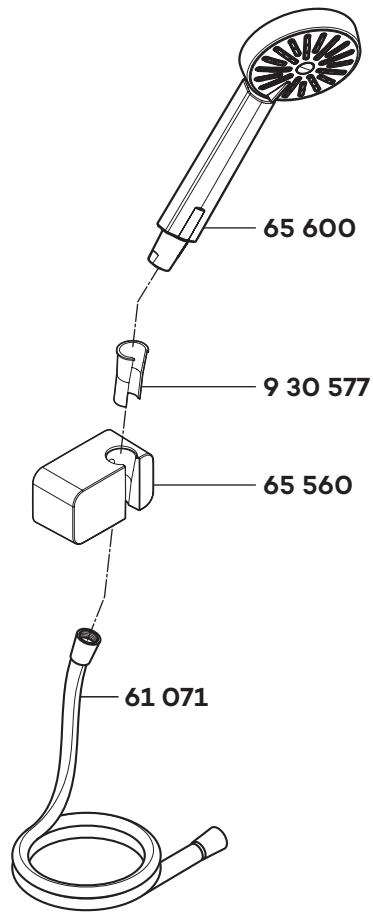

KLUDI A-QA b

65670

A_6767000

65670

Wannen-Brause-Set

bath-shower set

badset

61 071 flexibler Schlauch
 65 560 Wandhalter
 65 600 Handbrause DN 15
 930 577 Konuseinsatz

flexible shower hose
 wall hook
 handshower DN 15
 conical insert

flexibele doucheslang
 wandhouder
 handdouche 1/2"
 konische wartel