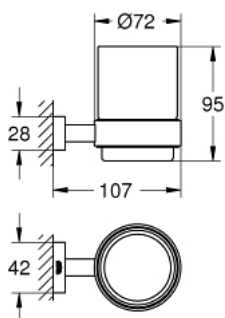

40 755 001 ESSENTIALS CUBE СТАКАН С ДЕРЖАТЕЛЕМ

ОПИСАНИЕ ПРОДУКТА

- стекло / металл
- в комплект входят:
- держатель (40 508 001)
- стакан (40 372 001)
- скрытое крепление
- GROHE StarLight хромированное покрытие поверхности

40 755 001 ESSENTIALS CUBE СТАКАН С ДЕРЖАТЕЛЕМ

ЗАПАСНЫЕ ЧАСТИ

1: Стакан (Order-nr. 40372001)