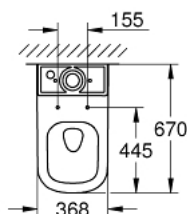

### ОПИСАНИЕ ПРОДУКТА

- универсальный выпуск
- GROHE Triple Vortex технология смыва
- омыв всей окружности чаши
- безободковый
- объем смыва 3/5 л
- с креплением
- бачок заказывается дополнительно
- санитарная керамика
- полностью скрытые невидимые крепления
- опция: износостойкое покрытие PureGuard и анти-бактериальное глазирование (00H)
- для сиденья с крышкой для унитаза 39 330 001 (с механизмом плавного закрытия) и 39 331 001 (без механизма плавного закрытия)