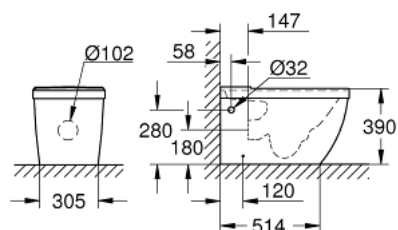

### ОПИСАНИЕ ПРОДУКТА

- универсальный выпуск
- GROHE Triple Vortex технология смыва
- омыв всей окружности чаши
- безободковый
- объем смыва 3/5 л
- с креплением
- бачок заказывается дополнительно
- санитарная керамика
- полностью скрытые невидимые крепления
- опция: износостойкое покрытие PureGuard и анти-бактериальное глазирование (00H)
- для сиденья с крышкой для унитаза 39 330 001 (с механизмом плавного закрытия) и 39 331 001 (без механизма плавного закрытия)