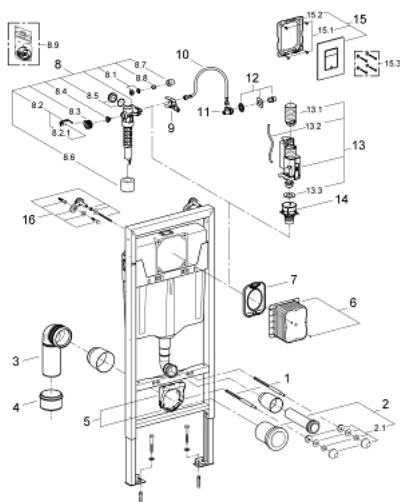

38 772 001 RAPID SL 3 В 1 В СБОРЕ, ДЛЯ ПОДВЕСНОГО УНИТАЗА, МОНТАЖНАЯ ВЫСОТА 1.13 М

ЗАПАСНЫЕ ЧАСТИ

- 1: Резьбовые болты (Order-nr. 4276400M)
- 2: Впускной и смывной гарнитуры для унитаза (Order-nr. 37311K00)
  - 2.1: Крепёж (Order-nr. 43511SH0)
  - 2.2: Соединение (Order-nr. 37119000)
- 3: PP-смывная дуга DN 90 (Order-nr. 42327000)
- 4: 4" адаптер патрубка (Order-nr. 42242000)
- 5: Фиксаторы (Order-nr. 42243000)
- 6: Ревизионная камера (Order-nr. 66791000)
- 7: Наполнительный клапан (Order-nr. 37095000)
  - 7.1: Рычаг (Order-nr. 43734000)
    - 7.1.1: Уплотнение (Order-nr. 4377000M)
  - 7.2: Вентильная головка (Order-nr. 43536000)
  - 7.3: Мембрана (Order-nr. 4375800M)
  - 7.4: Колпак винта (Order-nr. 43735000)
  - 7.5: Вентильный поплавок 5 шт. (Order-nr. 4379100M)
  - 7.6: Комплект уплотнений (Order-nr. 43722000)*
- 8: Держатель для смесителей GROHE встроенного монтажа (Order-nr. 42246000)
- 9: Шланг подключения (Order-nr. 42233000)
  - 9.1: O-кольцо (Order-nr. 0319100M)
- 10: AV1 Смывной вентиль с удлинителем (Order-nr. 42320000)
  - 10.1: Удлиннитель перелива (Order-nr. 42313000)
  - 10.2: пневматический шланг (Order-nr. 42319000)
  - 10.3: Уплотнение (Order-nr. 42310000)
- 11: Седло клапана для GD 2 (Order-nr. 42315000)
- 12: Настенный уголок (Order-nr. 3855800M)
- 13: Накладная панель с кнопкой (Order-nr. 42371000)
- 14: Винт (Order-nr. 6636200M)
- 15: Крепежная рама (Order-nr. 43207000)
- 16: Подключение воды (Order-nr. 48561000)
- 17: Набор для дооснащения инсталляции для унитаза-биде (Sensia IGS, Sensia Arena) (Order-nr. 40899000)*
- 18: Звукоизоляционный комплект (Order-nr. 37131000)*
- 19: Дополнительный крепеж к стене, вариативное размещение (Order-nr. 38733000)*
- 20: Удлинение (Order-nr. 38629000)*
- 21: Аксессуары (Order-nr. 38779000)*
- 22: Переходник 4,5 л для GD 2 (Order-nr. 42333000)*
- 23: Деталь переоснащения (Order-nr. 38796000)*