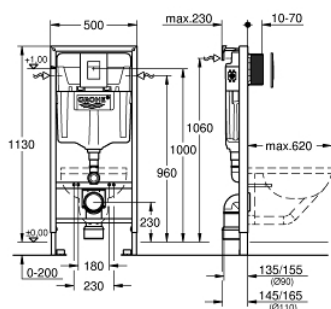

**38 772 001 RAPID SL 3 В 1 В СБОРЕ, ДЛЯ ПОДВЕСНОГО УНИТАЗА,
МОНТАЖНАЯ ВЫСОТА 1.13 М**

ОПИСАНИЕ ПРОДУКТА

- смывной бачок GD 2
- в комплект входят:
 - Rapid SL для подвешного унитаза (38 528 001)
 - панель смыва Skate Cosmopolitan, хром (38 732 000)
 - настенные уголки (38 558 00M)