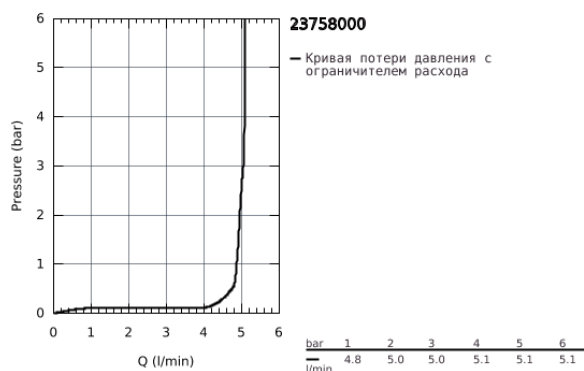

23 758 000 BAUEDGE СМЕСИТЕЛЬ ОДНОРЫЧАЖНЫЙ ДЛЯ РАКОВИНЫ, DN 15 M-SIZE

ОПИСАНИЕ ПРОДУКТА

- монтаж на одно отверстие
- металлический рычаг
- GROHE Longlife керамический картридж 28 мм
- GROHE StarLight хромированное покрытие поверхности
- GROHE EcoJoy - 5,7 л/мин
- система быстрого монтажа
- рычажный донный клапан 1 1/4", пластик
- гибкая подводка

23 758 000 BAUEDGE СМЕСИТЕЛЬ ОДНОРЫЧАЖНЫЙ ДЛЯ РАКОВИНЫ, DN 15 M-SIZE

ЗАПАСНЫЕ ЧАСТИ

- 1: Рычаг (Order-nr. 46697000)
- 2: Крепежное кольцо (Order-nr. 46715000)
- 3: Картридж (Order-nr. 46580000)
- 4: Тяга (Order-nr. 46739000)
- 5: Аэратор (Order-nr. 48159000)
- 6: Обратное резьбовое соединение (Order-nr. 46249000)
- 7: Сливной гарнитур 1 1/4" (Order-nr. 28910000)
- 7.1: Пробка (Order-nr. 07182000)
- 7.2: Эксцентриковая тяга (Order-nr. 07052000)
- 8: Эксцентриковая тяга (Order-nr. 07341000)*
- 9: Монтажный ключ (Order-nr. 19017000)*