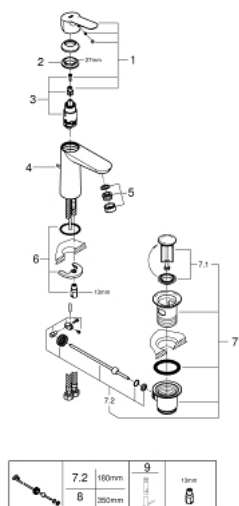

23 758 000 BAUEDGE СМЕСИТЕЛЬ ОДНОРЫЧАЖНЫЙ ДЛЯ РАКОВИНЫ, DN 15 M-SIZE

ОПИСАНИЕ ПРОДУКТА

- монтаж на одно отверстие
- металлический рычаг
- GROHE Longlife керамический картридж 28 мм
- GROHE StarLight хромированное покрытие поверхности
- GROHE EcoJoy - 5,7 л/мин
- система быстрого монтажа
- рычажный донный клапан 1 1/4", пластик
- гибкая подводка

23 758 000 BAUEDGE СМЕСИТЕЛЬ ОДНОРЫЧАЖНЫЙ ДЛЯ РАКОВИНЫ, DN 15 M-SIZE

ЗАПАСНЫЕ ЧАСТИ

- 1: Рычаг (Order-nr. 46697000)
- 2: Крепежное кольцо (Order-nr. 46715000)
- 3: Картридж (Order-nr. 46580000)
- 4: Тяга (Order-nr. 46739000)
- 5: Аэратор (Order-nr. 48159000)
- 6: Обратное резьбовое соединение (Order-nr. 46249000)
- 7: Сливной гарнитур 1 1/4" (Order-nr. 28910000)
- 7.1: Пробка (Order-nr. 07182000)
- 7.2: Эксцентриковая тяга (Order-nr. 07052000)
- 8: Эксцентриковая тяга (Order-nr. 07341000)*
- 9: Монтажный ключ (Order-nr. 19017000)*