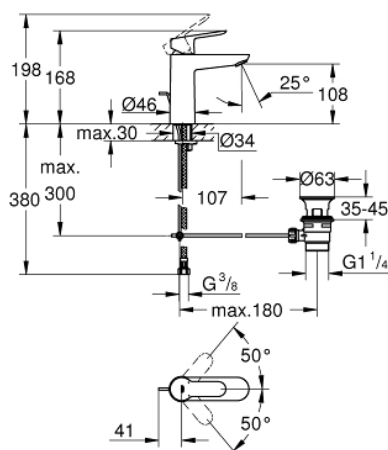

23 758 000 BAUEDGE СМЕСИТЕЛЬ ОДНОРЫЧАЖНЫЙ ДЛЯ РАКОВИНЫ, DN 15 M-SIZE

ОПИСАНИЕ ПРОДУКТА

- монтаж на одно отверстие
- металлический рычаг
- GROHE Longlife керамический картридж 28 мм
- GROHE StarLight хромированное покрытие поверхности
- GROHE EcoJoy - 5,7 л/мин
- система быстрого монтажа
- рычажный донный клапан 1 1/4", пластик
- гибкая подводка

23 758 000 BAUEDGE СМЕСИТЕЛЬ ОДНОРЫЧАЖНЫЙ ДЛЯ РАКОВИНЫ, DN 15 M-SIZE

ЗАПАСНЫЕ ЧАСТИ

- 1: Рычаг (Order-nr. 46697000)
- 2: Крепежное кольцо (Order-nr. 46715000)
- 3: Картридж (Order-nr. 46580000)
- 4: Тяга (Order-nr. 46739000)
- 5: Аэратор (Order-nr. 48159000)
- 6: Обратное резьбовое соединение (Order-nr. 46249000)
- 7: Сливной гарнитур 1 1/4" (Order-nr. 28910000)
- 7.1: Пробка (Order-nr. 07182000)
- 7.2: Эксцентриковая тяга (Order-nr. 07052000)
- 8: Эксцентриковая тяга (Order-nr. 07341000)*
- 9: Монтажный ключ (Order-nr. 19017000)*