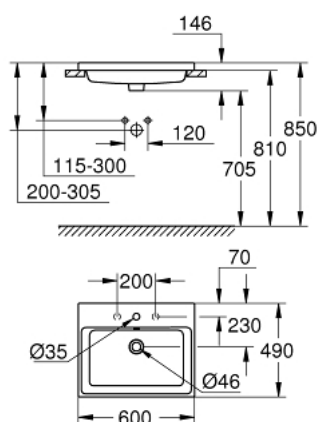

39 479 00H КЕРАМИКА СУБЕ РАКОВИНА ПОЛУВСТРАИВАЕМАЯ 60

ОПИСАНИЕ ПРОДУКТА

- глазированная задняя сторона
- встраиваемая
- 1 отверстие под смеситель, 2 намеченных отверстия
- с переливом
- 600 x 490 мм
- с креплением
- санитарная керамика
- Износостойкое покрытие PureGuard и анти-бактериальное глазирование

39 479 00H **КЕРАМИКА СУБЕ РАКОВИНА ПОЛУВСТРАИВАЕМАЯ 60**

ЗАПАСНЫЕ ЧАСТИ

1: Комплект крепежа (Order-nr. 49512000)