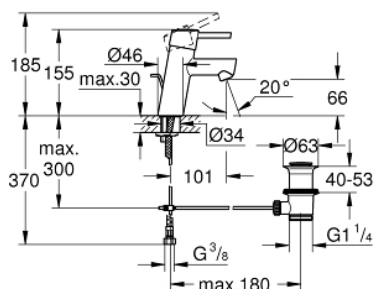

32 204 001 **CONCETTO СМЕСИТЕЛЬ ОДНОРЫЧАЖНЫЙ ДЛЯ РАКОВИНЫ, DN 15 S-SIZE**

ОПИСАНИЕ ПРОДУКТА

- монтаж на одно отверстие
- металлический рычаг
- GROHE SilkMove керамический картридж 28 мм
- с ограничителем температуры
- GROHE StarLight хромированное покрытие поверхности
- GROHE FastFixation быстрая монтажная система
- аэратор
- рычажный донный клапан 1 1/4"
- гибкая подводка
- класс шума I по DIN 4109

32 204 001 **CONCETTO СМЕСИТЕЛЬ ОДНОРЫЧАЖНЫЙ ДЛЯ РАКОВИНЫ, DN 15 S-SIZE**

ЗАПАСНЫЕ ЧАСТИ

- 1: Рычаг (Order-nr. 46753000)
- 2: Крепежное кольцо (Order-nr. 46715000)
- 3: Картридж (Order-nr. 46580000)
- 4: Аэратор (Order-nr. 06574000)
- 5: Тяга (Order-nr. 46739000)
- 6: Обратное резьбовое соединение (Order-nr. 46249000)
- 7: Сливной гарнитур 1 1/4" (Order-nr. 28910000)
- 7.1: Пробка (Order-nr. 07182000)
- 7.2: Эксцентриковая тяга (Order-nr. 07052000)
- 8: Монтажный ключ (Order-nr. 19017000)*
- 9: Эксцентриковая тяга (Order-nr. 07341000)*
- 10: Основа (Order-nr. 48165000)*