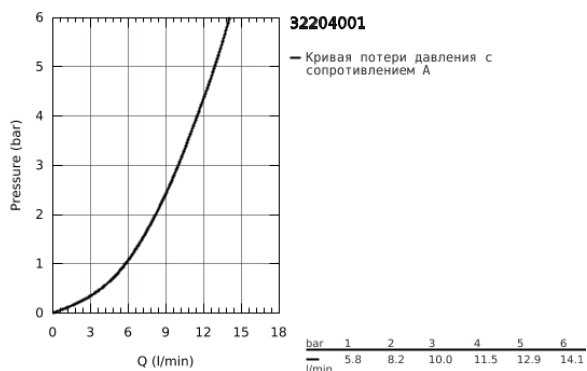

32 204 001 **CONCETTO СМЕСИТЕЛЬ ОДНОРЫЧАЖНЫЙ ДЛЯ РАКОВИНЫ, DN 15 S-SIZE**

ОПИСАНИЕ ПРОДУКТА

- монтаж на одно отверстие
- металлический рычаг
- GROHE SilkMove керамический картридж 28 мм
- с ограничителем температуры
- GROHE StarLight хромированное покрытие поверхности
- GROHE FastFixation быстрая монтажная система
- аэратор
- рычажный донный клапан 1 1/4"
- гибкая подводка
- класс шума I по DIN 4109

32 204 001 **CONCETTO СМЕСИТЕЛЬ ОДНОРЫЧАЖНЫЙ ДЛЯ РАКОВИНЫ, DN 15 S-SIZE**

ЗАПАСНЫЕ ЧАСТИ

- 1: Рычаг (Order-nr. 46753000)
- 2: Крепежное кольцо (Order-nr. 46715000)
- 3: Картридж (Order-nr. 46580000)
- 4: Аэратор (Order-nr. 06574000)
- 5: Тяга (Order-nr. 46739000)
- 6: Обратное резьбовое соединение (Order-nr. 46249000)
- 7: Сливной гарнитур 1 1/4" (Order-nr. 28910000)
- 7.1: Пробка (Order-nr. 07182000)
- 7.2: Эксцентриковая тяга (Order-nr. 07052000)
- 8: Монтажный ключ (Order-nr. 19017000)*
- 9: Эксцентриковая тяга (Order-nr. 07341000)*
- 10: Основа (Order-nr. 48165000)*