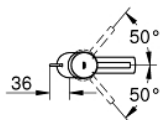

32 204 001 **CONCETTO СМЕСИТЕЛЬ ОДНОРЫЧАЖНЫЙ ДЛЯ РАКОВИНЫ, DN 15 S-SIZE**

ОПИСАНИЕ ПРОДУКТА

- монтаж на одно отверстие
- металлический рычаг
- GROHE SilkMove керамический картридж 28 мм
- с ограничителем температуры
- GROHE StarLight хромированное покрытие поверхности
- GROHE FastFixation быстрая монтажная система
- аэратор
- рычажный донный клапан 1 1/4"
- гибкая подводка
- класс шума I по DIN 4109

32 204 001 **CONCETTO СМЕСИТЕЛЬ ОДНОРЫЧАЖНЫЙ ДЛЯ РАКОВИНЫ, DN 15 S-SIZE**

ЗАПАСНЫЕ ЧАСТИ

- 1: Рычаг (Order-nr. 46753000)
- 2: Крепежное кольцо (Order-nr. 46715000)
- 3: Картридж (Order-nr. 46580000)
- 4: Аэратор (Order-nr. 06574000)
- 5: Тяга (Order-nr. 46739000)
- 6: Обратное резьбовое соединение (Order-nr. 46249000)
- 7: Сливной гарнитур 1 1/4" (Order-nr. 28910000)
- 7.1: Пробка (Order-nr. 07182000)
- 7.2: Эксцентриковая тяга (Order-nr. 07052000)
- 8: Монтажный ключ (Order-nr. 19017000)*
- 9: Эксцентриковая тяга (Order-nr. 07341000)*
- 10: Основа (Order-nr. 48165000)*