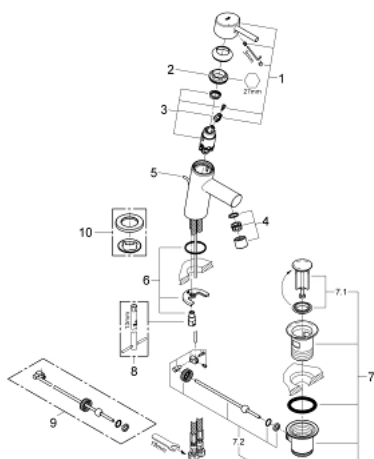

32 204 001 **CONCETTO СМЕСИТЕЛЬ ОДНОРЫЧАЖНЫЙ ДЛЯ РАКОВИНЫ, DN 15 S-SIZE**

ОПИСАНИЕ ПРОДУКТА

- монтаж на одно отверстие
- металлический рычаг
- GROHE SilkMove керамический картридж 28 мм
- с ограничителем температуры
- GROHE StarLight хромированное покрытие поверхности
- GROHE FastFixation быстрая монтажная система
- аэратор
- рычажный донный клапан 1 1/4"
- гибкая подводка
- класс шума I по DIN 4109

32 204 001 **CONCETTO СМЕСИТЕЛЬ ОДНОРЫЧАЖНЫЙ ДЛЯ РАКОВИНЫ, DN 15 S-SIZE**

ЗАПАСНЫЕ ЧАСТИ

- 1: Рычаг (Order-nr. 46753000)
- 2: Крепежное кольцо (Order-nr. 46715000)
- 3: Картридж (Order-nr. 46580000)
- 4: Аэратор (Order-nr. 06574000)
- 5: Тяга (Order-nr. 46739000)
- 6: Обратное резьбовое соединение (Order-nr. 46249000)
- 7: Сливной гарнитур 1 1/4" (Order-nr. 28910000)
- 7.1: Пробка (Order-nr. 07182000)
- 7.2: Эксцентриковая тяга (Order-nr. 07052000)
- 8: Монтажный ключ (Order-nr. 19017000)*
- 9: Эксцентриковая тяга (Order-nr. 07341000)*
- 10: Основа (Order-nr. 48165000)*