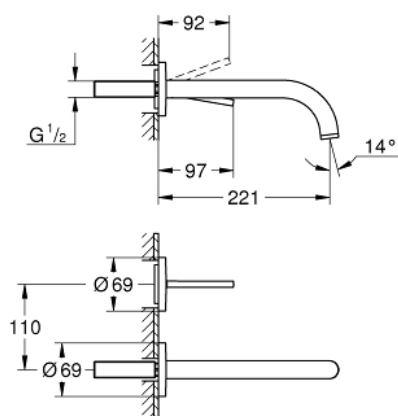

19 918 AL3 ATRIO СМЕСИТЕЛЬ ДЛЯ РАКОВИНЫ НА 2 ОТВЕРСТИЯ, JOYSTICK

ОПИСАНИЕ ПРОДУКТА

- настенный монтаж
- без встраиваемого механизма
- комплект верхней монтажной части для
- 23 429 000
- GROHE FeatherControl Joystick картридж
- GROHE StarLight хромированное покрытие поверхности
- GROHE EcoJoy 5.7 л/мин ламинарный аэратор
- размер по осям 110 мм
- вынос 221 мм

19 918 AL3 ATRIO СМЕСИТЕЛЬ ДЛЯ РАКОВИНЫ НА 2 ОТВЕРСТИЯ, JOYSTICK

19 918 AL3 ATRIO СМЕСИТЕЛЬ ДЛЯ РАКОВИНЫ НА 2 ОТВЕРСТИЯ, JOYSTICK

ЗАПАСНЫЕ ЧАСТИ

1: Регулятор струи (Order-nr. 48408000)

2: Набор удлинителей, 25 мм (Order-nr. 46901000)*