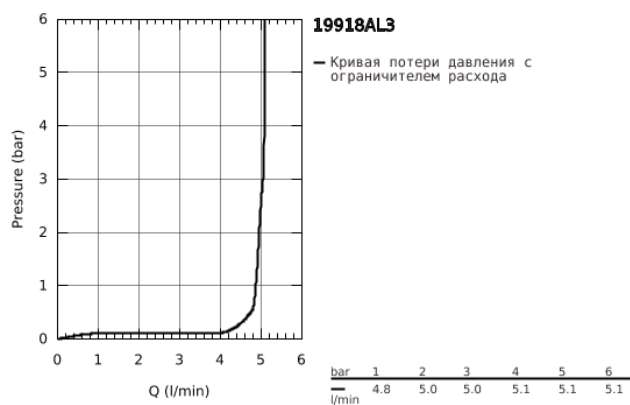

19 918 AL3 ATRIO СМЕСИТЕЛЬ ДЛЯ РАКОВИНЫ НА 2 ОТВЕРСТИЯ, JOYSTICK

ОПИСАНИЕ ПРОДУКТА

- настенный монтаж
- без встраиваемого механизма
- комплект верхней монтажной части для
- 23 429 000
- GROHE FeatherControl Joystick картридж
- GROHE StarLight хромированное покрытие поверхности
- GROHE EcoJoy 5.7 л/мин ламинарный аэратор
- размер по осям 110 мм
- вынос 221 мм

19 918 AL3 ATRIO СМЕСИТЕЛЬ ДЛЯ РАКОВИНЫ НА 2 ОТВЕРСТИЯ, JOYSTICK

19 918 AL3 ATRIO СМЕСИТЕЛЬ ДЛЯ РАКОВИНЫ НА 2 ОТВЕРСТИЯ, JOYSTICK

ЗАПАСНЫЕ ЧАСТИ

1: Регулятор струи (Order-nr. 48408000)

2: Набор удлинителей, 25 мм (Order-nr. 46901000)*