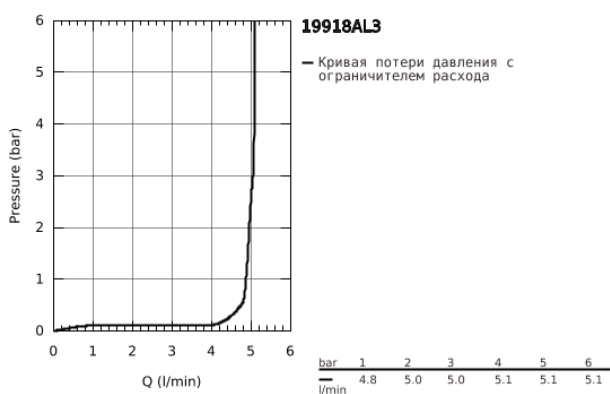

19 918 AL3 ATRIO СМЕСИТЕЛЬ ДЛЯ РАКОВИНЫ НА 2 ОТВЕРСТИЯ, JOYSTICK

ОПИСАНИЕ ПРОДУКТА

- настенный монтаж
- без встраиваемого механизма
- комплект верхней монтажной части для
- 23 429 000
- GROHE FeatherControl Joystick картридж
- GROHE StarLight хромированное покрытие поверхности
- GROHE EcoJoy 5.7 л/мин ламинарный аэратор
- размер по осям 110 мм
- вынос 221 мм

19 918 AL3 ATRIO СМЕСИТЕЛЬ ДЛЯ РАКОВИНЫ НА 2 ОТВЕРСТИЯ, JOYSTICK

19 918 AL3 ATRIO СМЕСИТЕЛЬ ДЛЯ РАКОВИНЫ НА 2 ОТВЕРСТИЯ, JOYSTICK

ЗАПАСНЫЕ ЧАСТИ

1: Регулятор струи (Order-nr. 48408000)

2: Набор удлинителей, 25 мм (Order-nr. 46901000)*