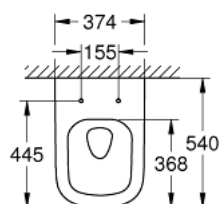

39 328 00H КЕРАМИКА EURO ПОДВЕСНОЙ УНИТАЗ С PUREGUARD

ОПИСАНИЕ ПРОДУКТА

- для бачка скрытого монтажа
- горизонтальный выпуск
- GROHE Triple Vortex технология смыва
- омыв всей окружности чаши
- безободковый
- объем смыва 3/5 л
- с креплением
- санитарная керамика
- полностью скрытые невидимые крепления
- Износостойкое покрытие PureGuard и анти-бактериальное глазирование
- для сиденья с крышкой для унитаза 39 330 001 (с механизмом плавного закрытия) и 39 331 001 (без механизма плавного закрытия)