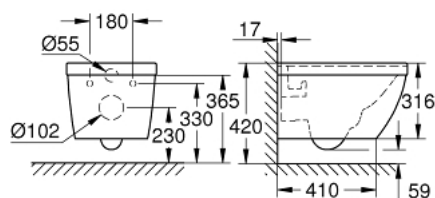

39 328 00H КЕРАМИКА EURO ПОДВЕСНОЙ УНИТАЗ С PUREGUARD

ОПИСАНИЕ ПРОДУКТА

- для бачка скрытого монтажа
- горизонтальный выпуск
- GROHE Triple Vortex технология смыва
- омыв всей окружности чаши
- безободковый
- объем смыва 3/5 л
- с креплением
- санитарная керамика
- полностью скрытые невидимые крепления
- Износостойкое покрытие PureGuard и анти-бактериальное глазирование
- для сиденья с крышкой для унитаза 39 330 001 (с механизмом плавного закрытия) и 39 331 001 (без механизма плавного закрытия)